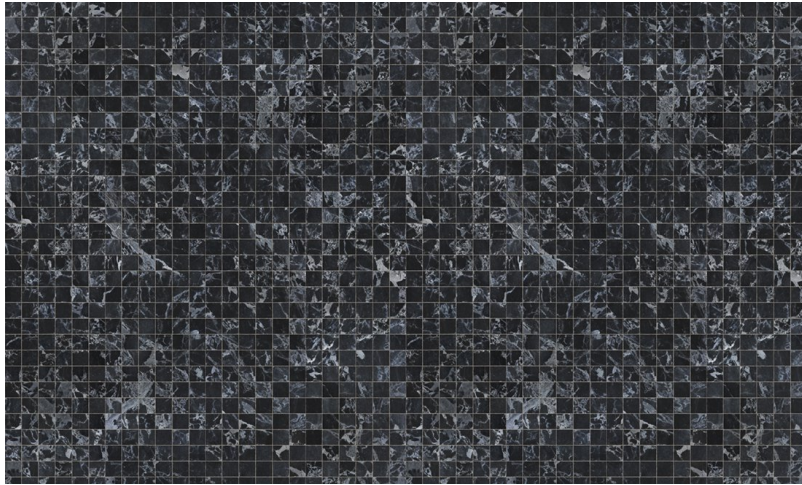

Spec Sheet

Collectie

Materials Wallpaper

Dessin

Materials

Referentie

PHM-54

Samenstelling

Muurbekleding op vlies

Afmetingen

Rollen van 10,00 m x 0,49 m = 5 m²

Aanzet

Vrije aanzet 0 cm

Lijm

Lijm voor vliesbehang zoals Arte Clearpro of Metyl Speciaal (200 g in 4 l water) met toevoeging van 20% PVA-lijm (witte behanglijm)

Lichtechtheid

Goed lichtbestendig

Onderhoud

Tijdens de plaatsing zeer licht afwasbaar (natte lijm afdeppen)

Hoe verlijmen

Muur inlijmen

Hoe verwijderen

Volledig droog verwijderbaar