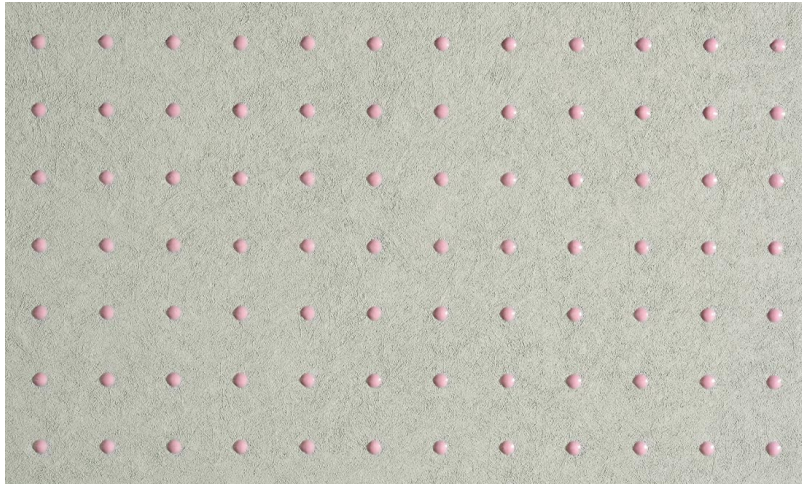

# Spec Sheet

Collectie

**Le Corbusier - Dots**

Dessin

**Dots**

Referentie

**31004**

Samenstelling

**Behang op vlies**

Beschrijving

Innovatief behang met glanzende 'dots' in 40 verschillende kleurencombinaties, gebaseerd op Le Corbusier's 'Polychromie architecturale'

Afinetingen

Rollen van 8,50 m x 0,70 m = 6 m<sup>2</sup>

Aanzet

**Rechte aanzet 1,4 cm**

Lijm

Lijm voor vliesbehang zoals Arte Clearpro of Metyl Speciaal (200 g in 4 l water) met toevoeging van 20% PVA-lijm (witte behanglijm)

Brandnorm

**B-s1, d0 / Class A**

Lichtetheid