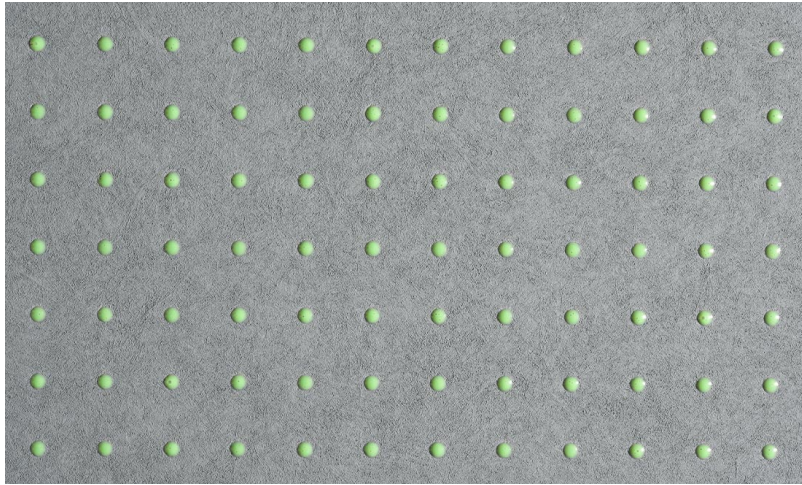

# Spec Sheet

Collectie

**Le Corbusier - Dots**

Dessin

**Dots**

Referentie

**31006**

Samenstelling

**Behang op vlies**

Beschrijving

Innovatief behang met glanzende 'dots' in 40 verschillende kleurencombinaties, gebaseerd op Le Corbusier's 'Polychromie architecturale'

Afmetingen

Rollen van 8,50 m x 0,70 m = 6 m<sup>2</sup>

Aanzet

**Rechte aanzet 1,4 cm**

Lijm

Lijm voor vliesbehang zoals Arte Clearpro of Metyl Speciaal (200 g in 4 l water) met toevoeging van 20% PVA-lijm (witte behanglijm)

Brandnorm

**B-s1, d0 / Class A**

Lichtetheid