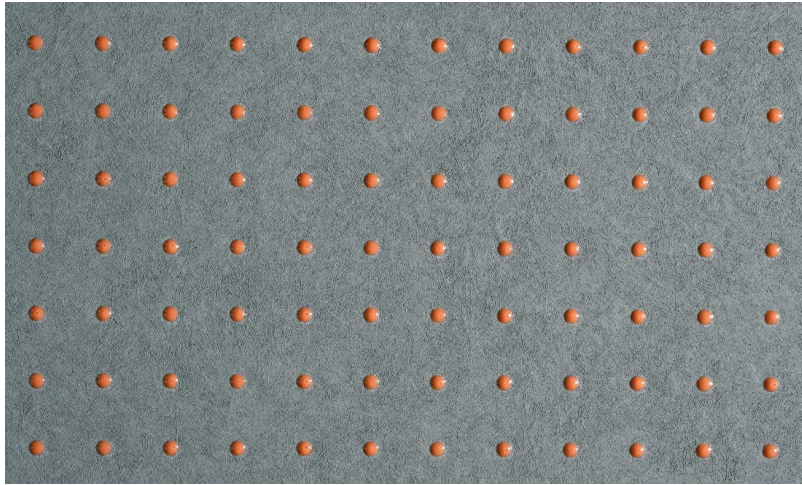

Spec Sheet

Collectie

Le Corbusier - Dots

Dessin

Dots

Referentie

31008

Samenstelling

Behang op vlies

Beschrijving

Innovatief behang met glanzende 'dots' in 40 verschillende kleurencombinaties, gebaseerd op Le Corbusier's 'Polychromie architecturale'

Afmetingen

Rollen van 8,50 m x 0,70 m = 6 m²

Aanzet

Rechte aanzet 1,4 cm

Lijm

Lijm voor vliesbehang zoals Arte Clearpro of Metyl Speciaal (200 g in 4 l water) met toevoeging van 20% PVA-lijm (witte behanglijm)

Brandnorm

B-s1, d0 / Class A

Lichtetheid

Goed lichtbestendig