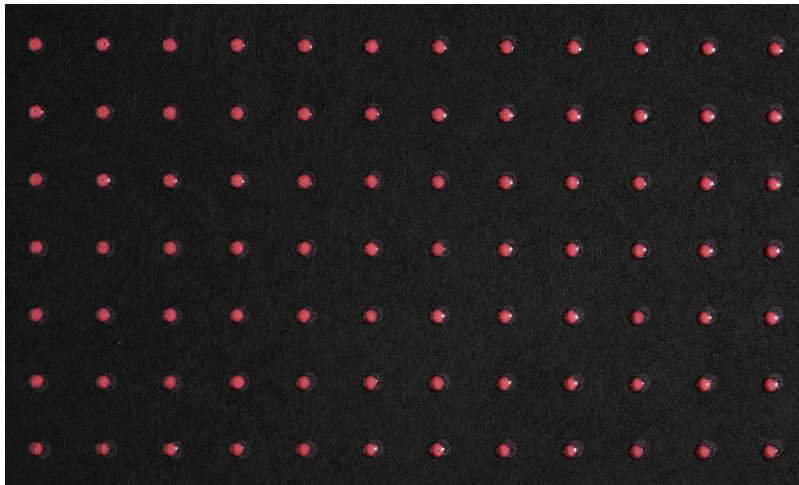

Spec Sheet

Collectie

Le Corbusier - Dots

Dessin

Dots

Referentie

31010

Samenstelling

Behang op vlies

Beschrijving

Innovatief behang met glanzende 'dots' in 40 verschillende kleurencombinaties, gebaseerd op Le Corbusier's 'Polychromie architecturale'

Afmetingen

Rollen van 8,50 m x 0,70 m = 6 m²

Aanzet

Rechte aanzet 1,4 cm

Lijm

Lijm voor vliesbehang zoals Arte Clearpro of Metyl Speciaal (200 g in 4 l water) met toevoeging van 20% PVA-lijm (witte behanglijm)

Brandnorm

B-s1, d0 / Class A

Lichtetheid

Goed lichtbestendig