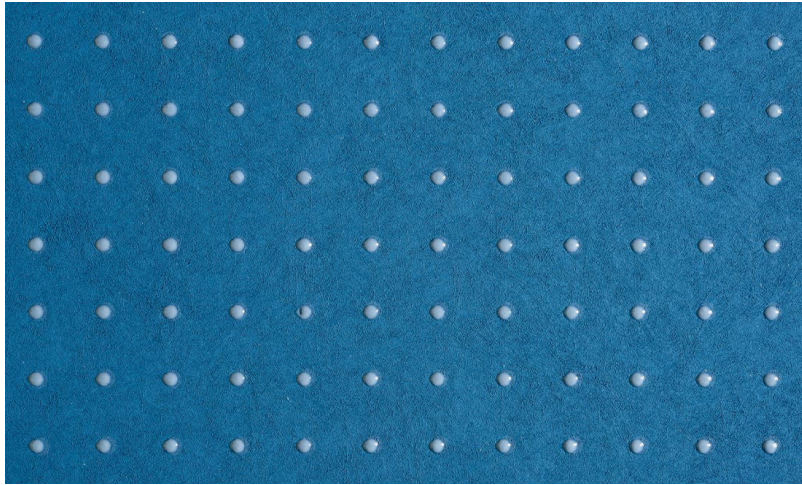

Spec Sheet

Collectie

Le Corbusier - Dots

Dessin

Dots

Referentie

31011

Samenstelling

Behang op vlies

Beschrijving

Innovatief behang met glanzende 'dots' in 40 verschillende kleurencombinaties, gebaseerd op Le Corbusier's 'Polychromie architecturale'

Afmetingen

Rollen van 8,50 m x 0,70 m = 6 m²

Aanzet

Rechte aanzet 1,4 cm

Lijm

Lijm voor vliesbehang zoals Arte Clearpro of Metyl Speciaal (200 g in 4 l water) met toevoeging van 20% PVA-lijm (witte behanglijm)

Brandnorm

B-s1, d0 / Class A

Lichtetheid

Goed lichtbestendig