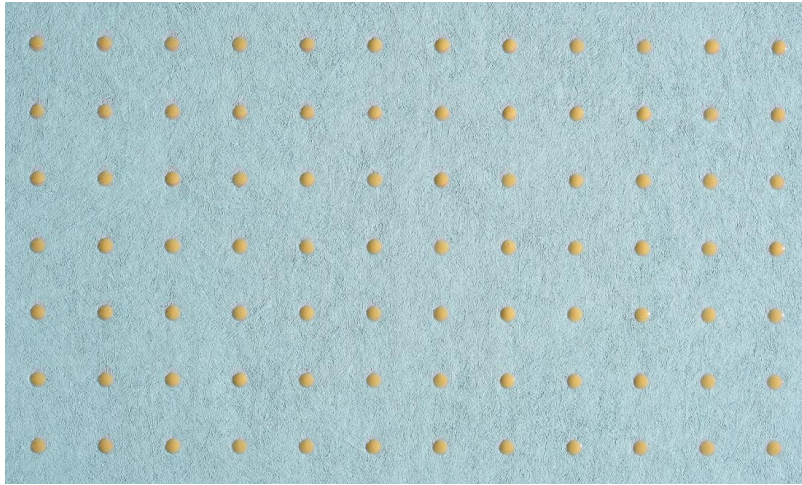

Spec Sheet

Collectie

Le Corbusier - Dots

Dessin

Dots

Referentie

31015

Samenstelling

Behang op vlies

Beschrijving

Innovatief behang met glanzende 'dots' in 40 verschillende kleurencombinaties, gebaseerd op Le Corbusier's 'Polychromie architecturale'

Afinetingen

Rollen van 8,50 m x 0,70 m = 6 m²

Aanzet

Rechte aanzet 1,4 cm

Lijm

Lijm voor vliesbehang zoals Arte Clearpro of Metyl Speciaal (200 g in 4 l water) met toevoeging van 20% PVA-lijm (witte behanglijm)

Brandnorm

B-s1, d0 / Class A

Lichtetheid

Goed lichtbestendig