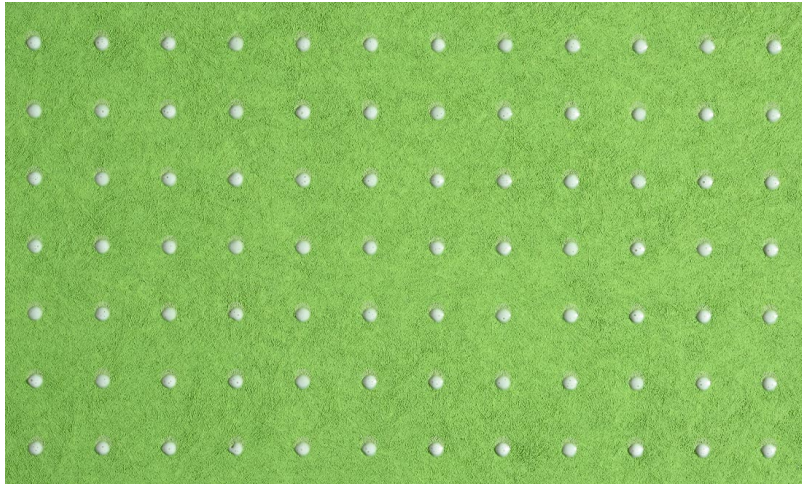

Spec Sheet

Collectie

Le Corbusier - Dots

Dessin

Dots

Referentie

31019

Samenstelling

Behang op vlies

Beschrijving

Innovatief behang met glanzende 'dots' in 40 verschillende kleurencombinaties, gebaseerd op Le Corbusier's 'Polychromie architecturale'

Afmetingen

Rollen van 8,50 m x 0,70 m = 6 m²

Aanzet

Rechte aanzet 1,4 cm

Lijm

Lijm voor vliesbehang zoals Arte Clearpro of Metyl Speciaal (200 g in 4 l water) met toevoeging van 20% PVA-lijm (witte behanglijm)

Brandnorm

B-s1, d0 / Class A

Lichtetheid

Goed lichtbestendig