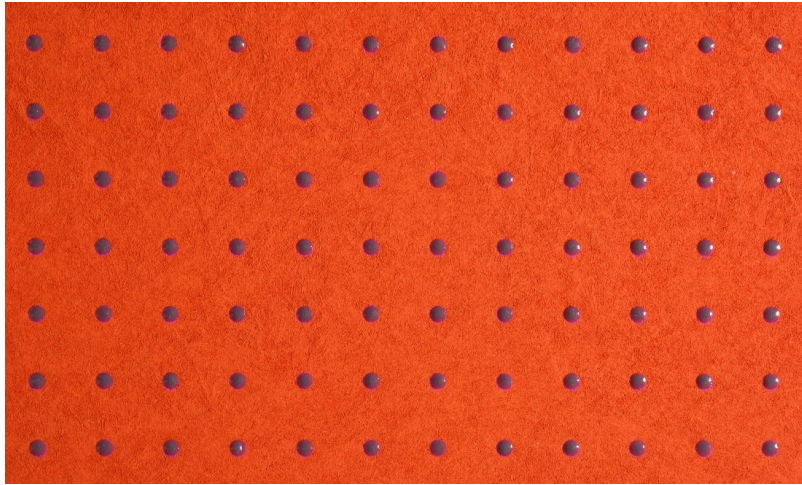

Spec Sheet

Collectie

Le Corbusier - Dots

Dessin

Dots

Referentie

31025

Samenstelling

Behang op vlies

Beschrijving

Innovatief behang met glanzende 'dots' in 40 verschillende kleurencombinaties, gebaseerd op Le Corbusier's 'Polychromie architecturale'

Afinetingen

Rollen van 8,50 m x 0,70 m = 6 m²

Aanzet

Rechte aanzet 1,4 cm

Lijm

Lijm voor vliesbehang zoals Arte Clearpro of Metyl Speciaal (200 g in 4 l water) met toevoeging van 20% PVA-lijm (witte behanglijm)

Brandnorm

B-s1, d0 / Class A

Lichtetheid

Goed lichtbestendig