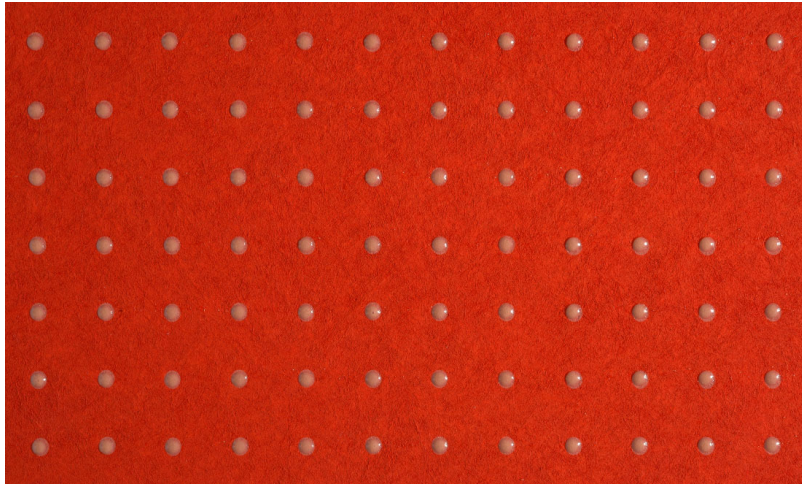

Spec Sheet

Collectie

Le Corbusier - Dots

Dessin

Dots

Referentie

31027

Samenstelling

Behang op vlies

Beschrijving

Innovatief behang met glanzende 'dots' in 40 verschillende kleurencombinaties, gebaseerd op Le Corbusier's 'Polychromie architecturale'

Afmetingen

Rollen van 8,50 m x 0,70 m = 6 m²

Aanzet

Rechte aanzet 1,4 cm

Lijm

Lijm voor vliesbehang zoals Arte Clearpro of Metyl Speciaal (200 g in 4 l water) met toevoeging van 20% PVA-lijm (witte behanglijm)

Brandnorm

B-s1, d0 / Class A

Lichtetheid

Goed lichtbestendig