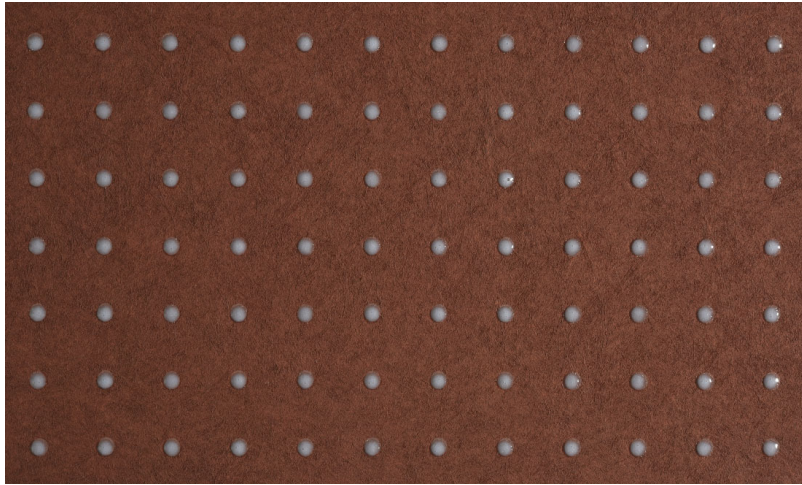

Spec Sheet

Collectie

Le Corbusier - Dots

Dessin

Dots

Referentie

31032

Samenstelling

Behang op vlies

Beschrijving

Innovatief behang met glanzende 'dots' in 40 verschillende kleurencombinaties, gebaseerd op Le Corbusier's 'Polychromie architecturale'

Afmetingen

Rollen van 8,50 m x 0,70 m = 6 m²

Aanzet

Rechte aanzet 1,4 cm

Lijm

Lijm voor vliesbehang zoals Arte Clearpro of Metyl Speciaal (200 g in 4 l water) met toevoeging van 20% PVA-lijm (witte behanglijm)

Brandnorm

B-s1, d0 / Class A

Lichtetheid

Goed lichtbestendig