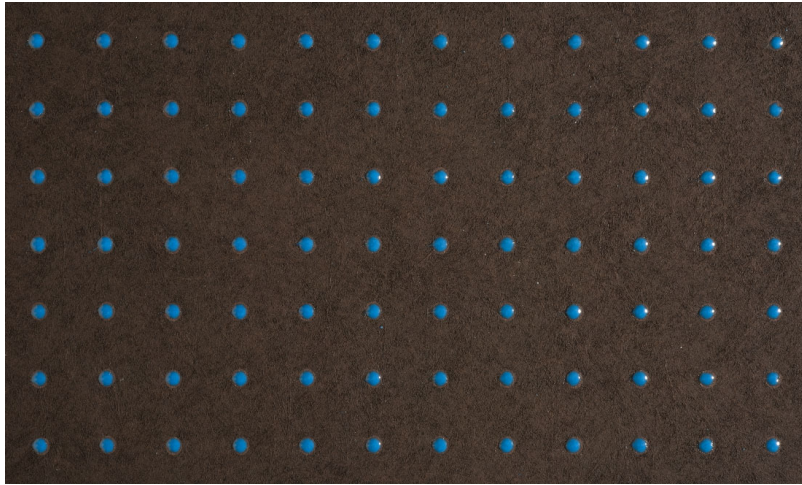

Spec Sheet

Collectie

Le Corbusier - Dots

Dessin

Dots

Referentie

31033

Samenstelling

Behang op vlies

Beschrijving

Innovatief behang met glanzende 'dots' in 40 verschillende kleurencombinaties, gebaseerd op Le Corbusier's 'Polychromie architecturale'

Afmetingen

Rollen van 8,50 m x 0,70 m = 6 m²

Aanzet

Rechte aanzet 1,4 cm

Lijm

Lijm voor vliesbehang zoals Arte Clearpro of Metyl Speciaal (200 g in 4 l water) met toevoeging van 20% PVA-lijm (witte behanglijm)

Brandnorm

B-s1, d0 / Class A

Lichtetheid

Goed lichtbestendig