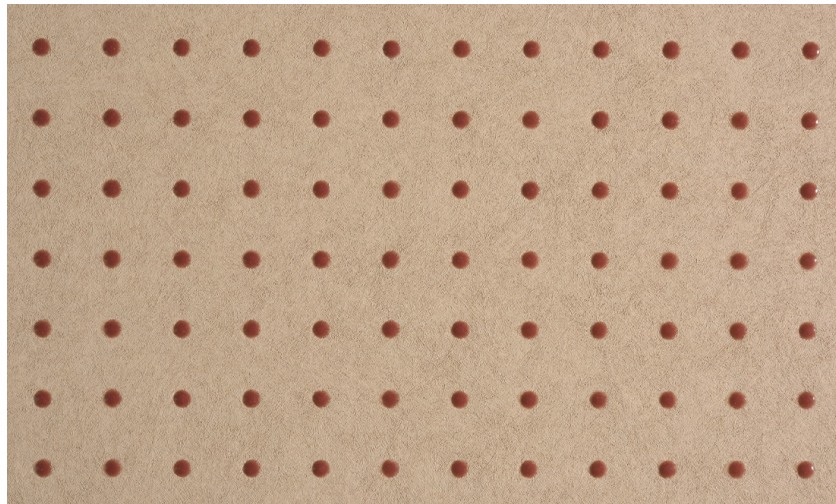

Onderhoud

Collectie	Le Corbusier - Dots
Dessin	Dots
Referentie	31039
Samenstelling	Behang op vlies
Beschrijving	Innovatief behang met glanzende 'dots' in 40 verschillende kleurencombinaties, gebaseerd op Le Corbusier's 'Polychromie architecturale'

Tijdens plaatsing:

Eventuele lijmvlekken onmiddellijk (vooraleer de lijm is opgedroogd) voorzichtig afvegen met zuiver water en een zachte spons. Doe dit na het plaatsen van elke baan.

Onderhoud:

Probeer eerst toe te passen op een onopvallende plaats. Eventuele vlekken onmiddellijk proberen te verwijderen, vooraleer de vlek kan indrogen, door het oppervlak voorzichtig af te vegen met zuiver water en een zachte spons. Gebruik enkel zuiver water, geen zeep.

Droog na met een pluisvrije, zuivere doek.

Vermijd overdreven wrijving van het oppervlak. Vermijd overdreven doordrenking van het oppervlak.

Stof kan afgenomen worden met een vochtige, pluisvrije, zuivere doek of een borstel met zachte haren, of kan lichtjes gestofzuigd worden met een mondstuk met zachte haren om beschadiging van het oppervlak te vermijden.