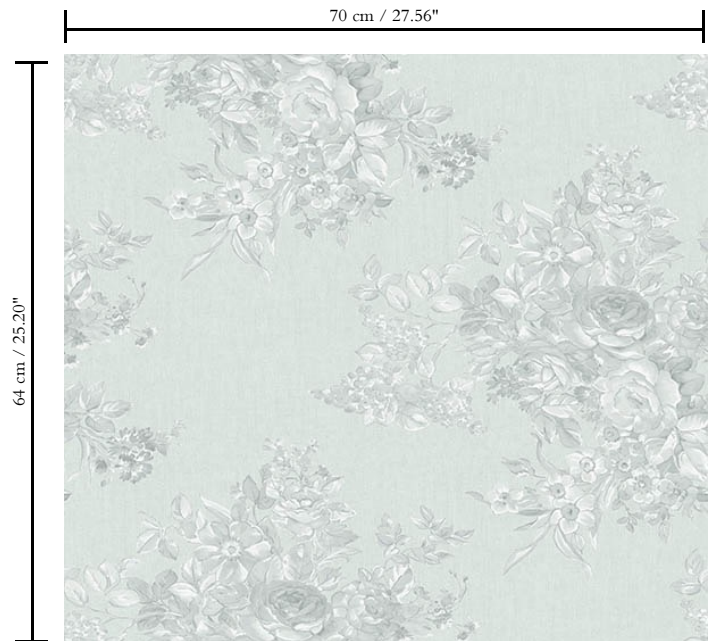

Spec Sheet

Collectie

Flamant - The Wallpaper Collection

Dessin

Flower

Referentie

40081

Samenstelling

Behang op vlies

Beschrijving

Behang met een geraffineerde linnenstructuur

Afmetingen

Rollen van 8,50 m x 0,70 m = 6 m²

Aanzet

Rechte aanzet 64 cm

Lijm

Arte Clearpro / Metyl Special

Brandnorm

B-s1, d0 / Class A

Lichtechtheid

Goed lichtbestendig

Onderhoud

Afwasbaar

Hoe verlijmen

Muur inlijmen

Hoe verwijderen

Volledig droog verwijderbaar