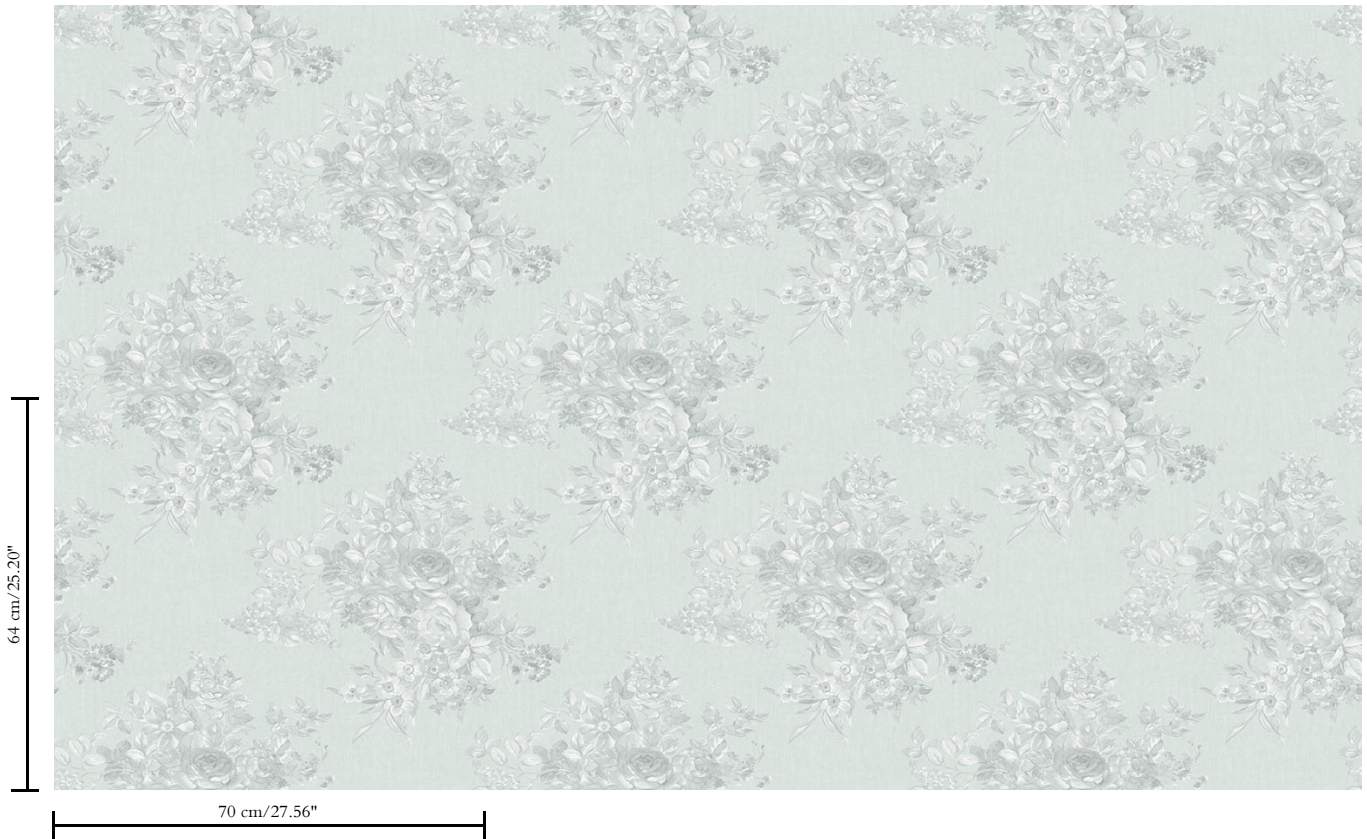

Collectie

Flamant - The Wallpaper Collection

Dessin

Flower

Referentie

40081