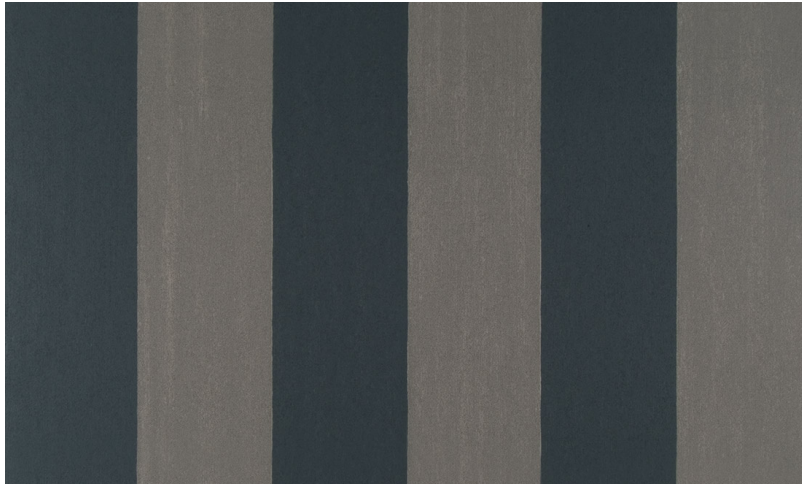

Spec Sheet

Collectie

Flamant - The Wallpaper Collection

Dessin

Stripe

Referentie

40040

Samenstelling

Behang op vlies

Beschrijving

Behang met een geraffineerde linnenstructuur

Afinetingen

Rollen van 8,50 m x 0,70 m = 6 m²

Aanzet

Vrije aanzet 0 cm

Lijm