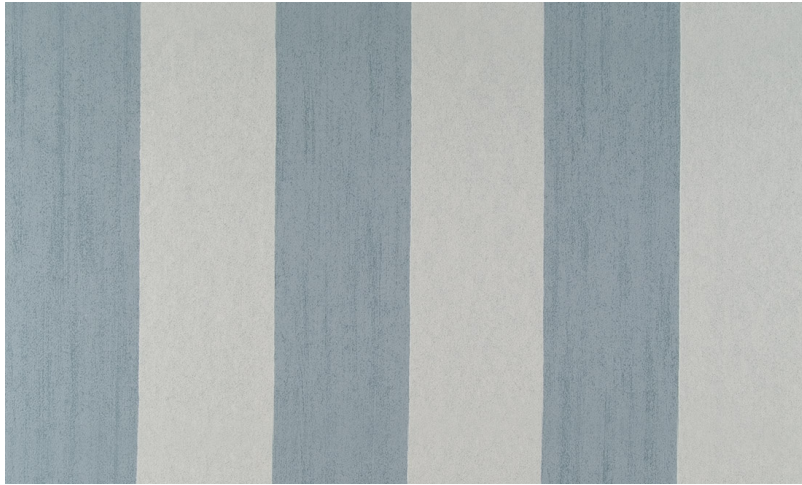

Spec Sheet

Collectie

Flamant - The Wallpaper Collection

Dessin

Stripe

Referentie

40042

Samenstelling

Behang op vlies

Beschrijving

Behang met een geraffineerde linnenstructuur

Afmetingen

Rollen van 8,50 m x 0,70 m = 6 m²

Aanzet

Vrije aanzet 0 cm

Lijm