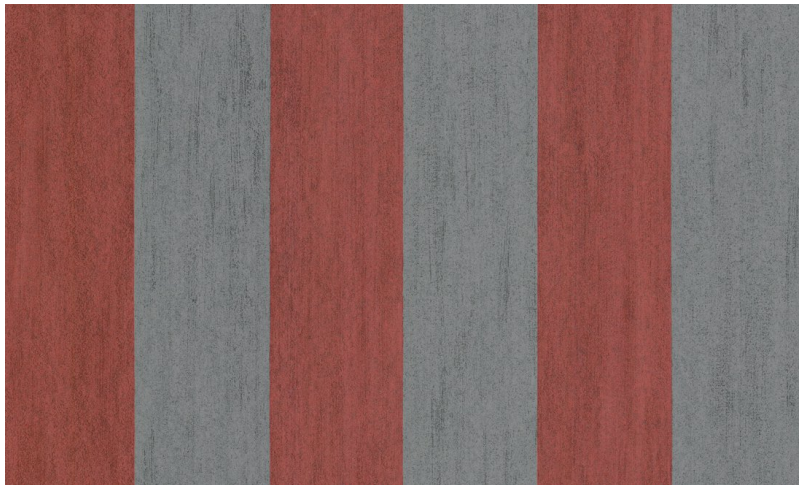

Spec Sheet

Collectie

Flamant Les Rayures - Stripes

Dessin

Stripe

Referentie

30023

Samenstelling

Behang op vlies

Afmetingen

Rollen van 8,50 m x 0,70 m = 6 m²

Aanzet

Vrije aanzet 0 cm

Lijm

Arte Clearpro / Metyl Special

Brandnorm

Volledig droog verwijderbaar

Opmerking

Behang met een geraffineerde linnenstructuur en een gestreept dessin