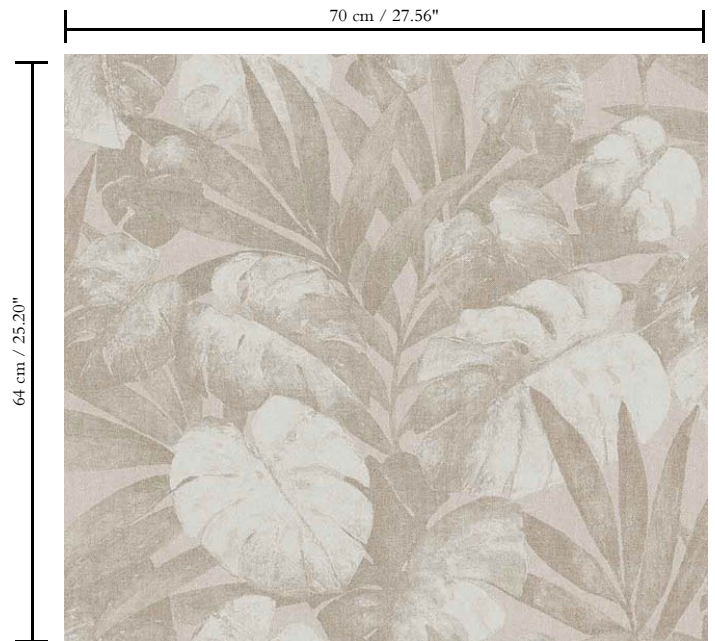

Spec Sheet

Collectie

Flamant Les Mémoires

Dessin

Expédition

Referentie

80081

Samenstelling

Muurbekleding op vlies

Beschrijving

Behang met dromerige prints op een stijlvolle linnenstructuur

Afmetingen

Rollen van 8,50 m x 0,70 m = 6 m²

Aanzet

Verspringende aanzet 64/32 cm

Lijm

Arte Clearpro / Metyl Special

Brandnorm

B-s1, d0 / Class A

Lichtechtheid

Goed lichtbestendig

Onderhoud

Licht afwasbaar

Hoe verlijmen

Muur inlijmen

Hoe verwijderen

Volledig droog verwijderbaar