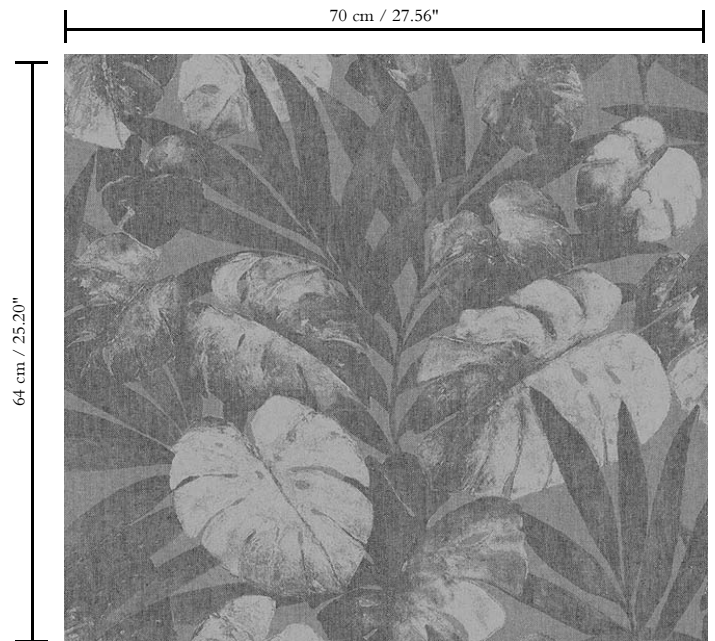

Spec Sheet

Collectie

Flamant Les Mémoires

Dessin

Expédition

Referentie

80083

Samenstelling

Muurbekleding op vlies

Beschrijving

Behang met dromerige prints op een stijlvolle linnenstructuur

Afmetingen

Rollen van 8,50 m x 0,70 m = 6 m²

Aanzet

Verspringende aanzet 64/32 cm

Lijm

Arte Clearpro / Metyl Special

Brandnorm

B-s1, d0 / Class A

Lichtechtheid

Goed lichtbestendig

Onderhoud

Licht afwasbaar

Hoe verlijmen

Muur inlijmen

Hoe verwijderen

Volledig droog verwijderbaar