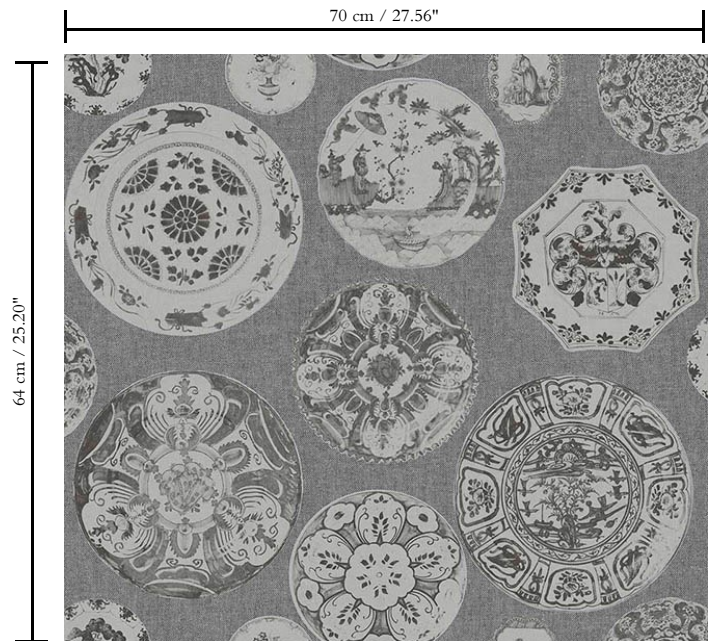

Spec Sheet

Collectie

Flamant Les Mémoires

Dessin

Céramique

Referentie

80070

Samenstelling

Muurbekleding op vlies

Beschrijving

Behang met dromerige prints op een stijlvolle linnenstructuur

Afmetingen

Rollen van 8,50 m x 0,70 m = 6 m²

Aanzet

Verspringende aanzet 64/32 cm

Lijm

Arte Clearpro / Metyl Special

Brandnorm

B-s1, d0 / Class A

Lichtechtheid

Goed lichtbestendig

Onderhoud

Licht afwasbaar

Hoe verlijmen

Muur inlijmen

Hoe verwijderen

Volledig droog verwijderbaar