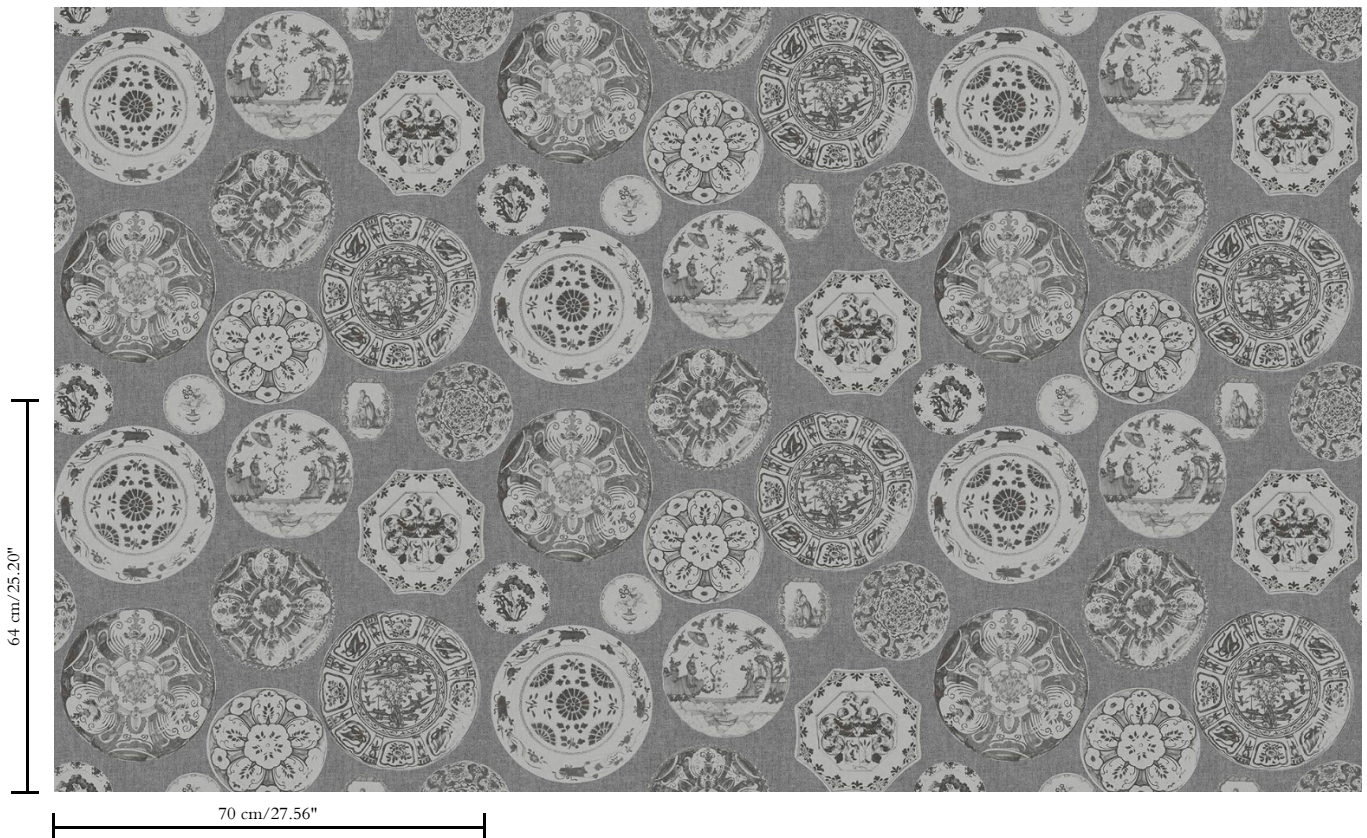

ARTE

www.arte-international.com

Collectie

Flamant Les Mémoires

Dessin

Céramique

Referentie

80070

<https://www.arte-international.com>