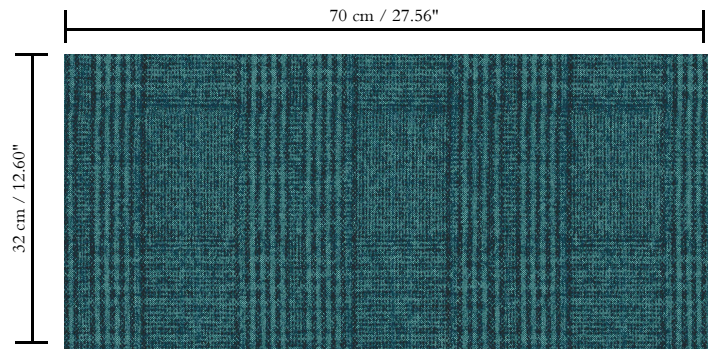

Spec Sheet

Collectie

Flamant Caractère

Dessin

Héritage

Referentie

12010

Samenstelling

Muurbekleding op vlies

Beschrijving

Karaktervol behang met een elegante linnenstructuur als achtergrond

Afmetingen

Rollen van 8,50 m x 0,70 m = 6 m²

Aanzet

Rechte aanzet 32 cm

Lijm

Arte Clearpro / Metyl Special

Brandnorm

B-s1, d0 / Class A

Lichtechtheid

Goed lichtbestendig

Onderhoud

Licht afwasbaar

Hoe verlijmen

Muur inlijmen

Hoe verwijderen

Volledig droog verwijderbaar