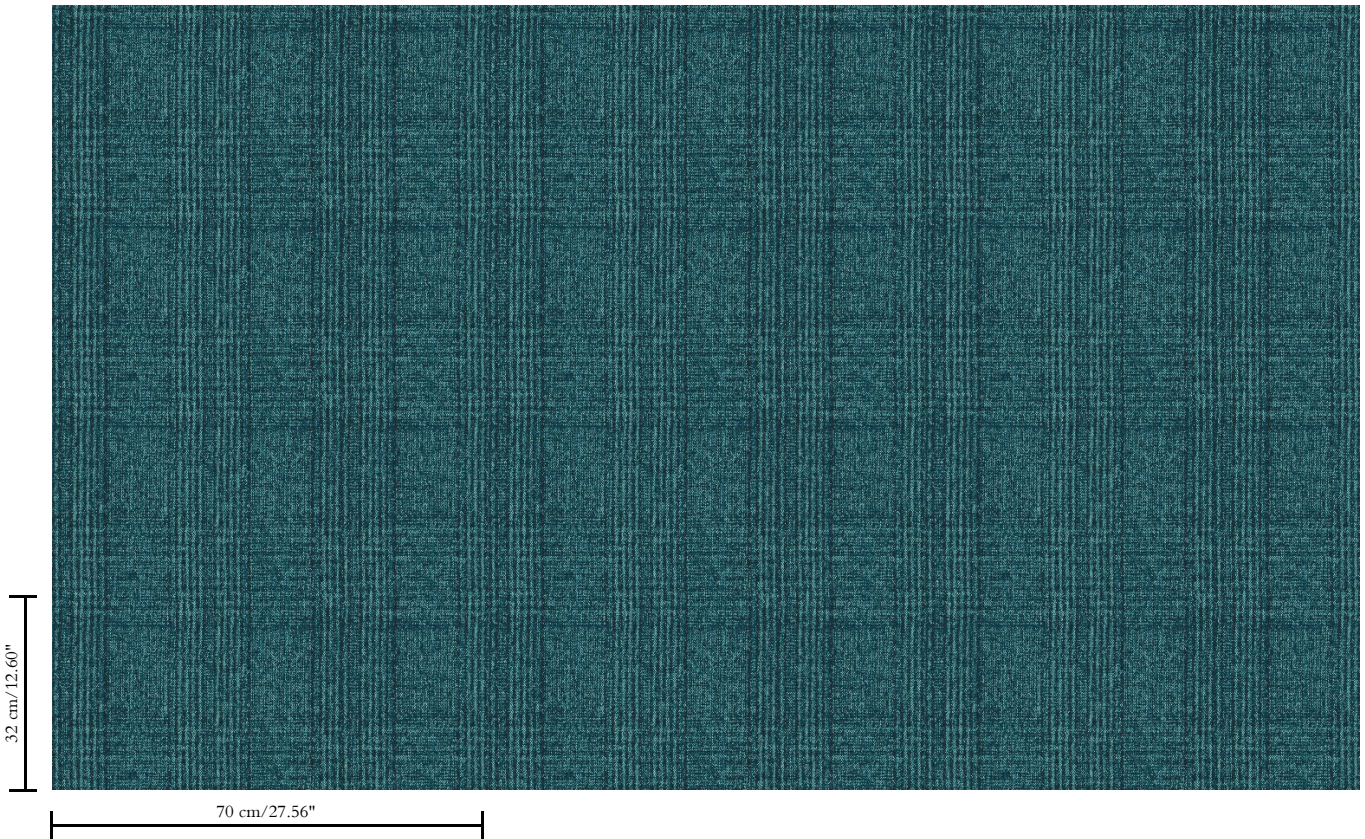

Collectie
Flamant Caractère

Dessin
Héritage

Referentie
12010