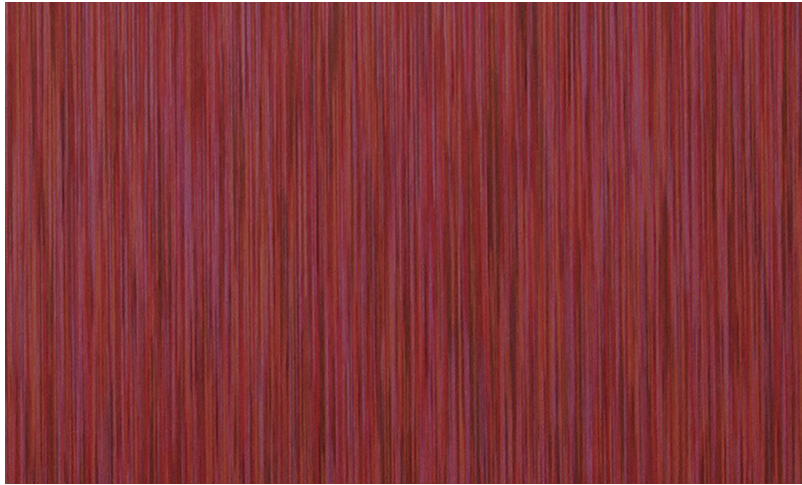

# Spec Sheet

Collectie

**Elegance**

Dessin

**EGA5**

Referentie

**EGA5708**

Samenstelling

**Textielmuurbekleding op vlies**

Afmetingen

**Breedte 90 cm / leverbaar op afsnijding**

Aanzet

**Vrije aanzet 0 cm**

Lijm

**Lijm voor vliesbehang zoals Arte Clearpro of Metyl Speciaal (200 g in 4 l water) met toevoeging van 20% PVA-lijm (witte behanglijm)**