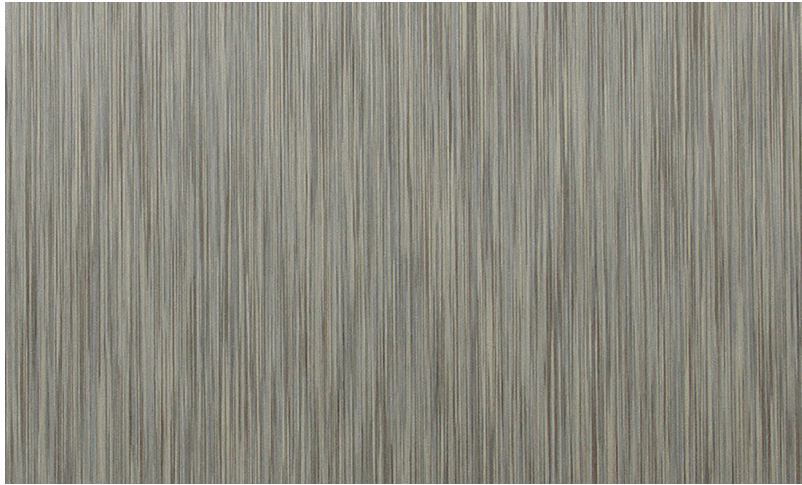

# Spec Sheet

Collectie

**Elegance**

Dessin

**EGA5**

Referentie

**EGA5809**

Samenstelling

**Textielmuurbekleding op vlies**

Afmetingen

**Breedte 90 cm / leverbaar op afsnijding**

Aanzet

**Vrije aanzet 0 cm**

Lijm

**Lijm voor vliesbehang zoals Arte Clearpro of Metyl Speciaal (200 g in 4 l water) met toevoeging van 20% PVA-lijm (witte behanglijm)**