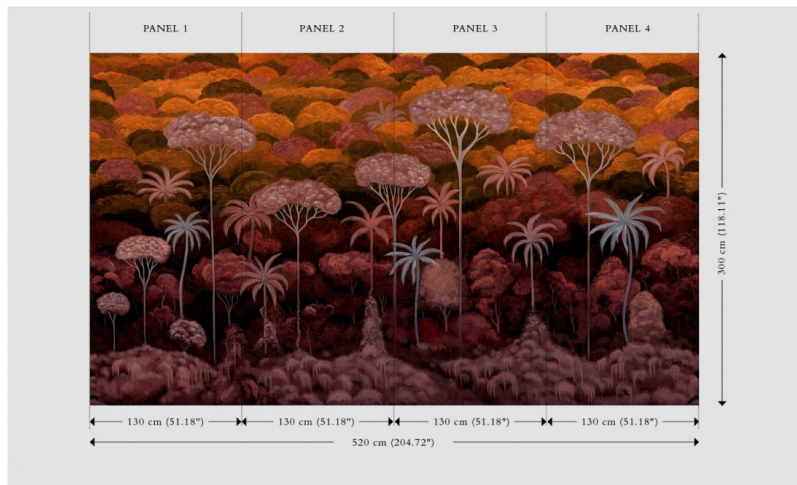

# Spec Sheet

Collectie

Décors & Panoramiques

Dessin

Ciel Tropical

Referentie

97651

Samenstelling

Textielmuurbekleding op vlies

Beschrijving

Uitbundig panorama van een surrealistische skyline van de tropische jungle in ultrazachte velvetstof

Afinetingen

Panorama 520 cm x 300 cm = 15,60 m<sup>2</sup>

Lijm