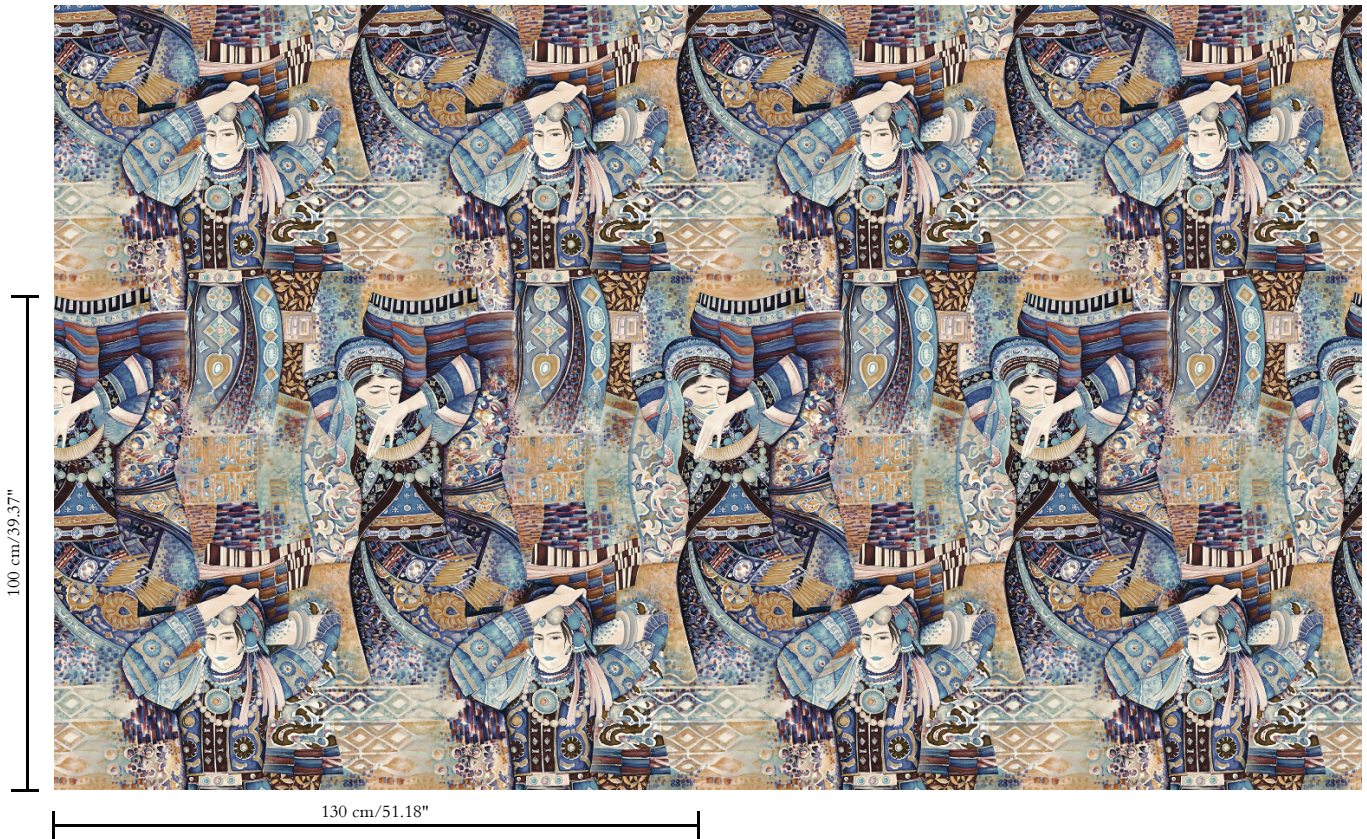

ARTE

www.arte-international.com

Collectie

Décor & Panoramiques

Dessin

Odisha Dance

Referentie

97642

<https://www.arte-international.com>