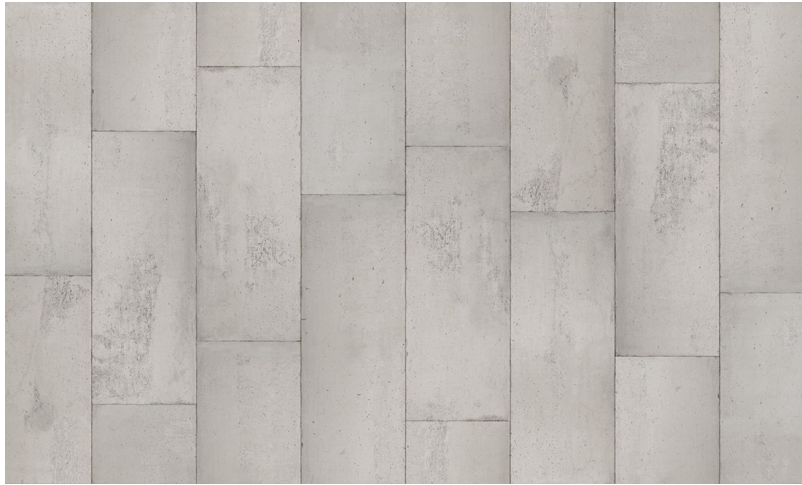

## Spec Sheet

Collectie

**Concrete Wallpaper**

Dessin

Concrete

Referentie

**CON-01**

Samenstelling

**Muurbekleding op vlies**

Afmetingen

Rollen van 9,00 m x 0,49 m = 4 m<sup>2</sup>

Aanzet

Vrije aanzet 0 cm

Lijm

Lijm voor vliesbehang zoals Arte Clearpro of Metyl Speciaal (200 g in 4 l water) met toevoeging van 20% PVA-lijm (witte behanglijm)