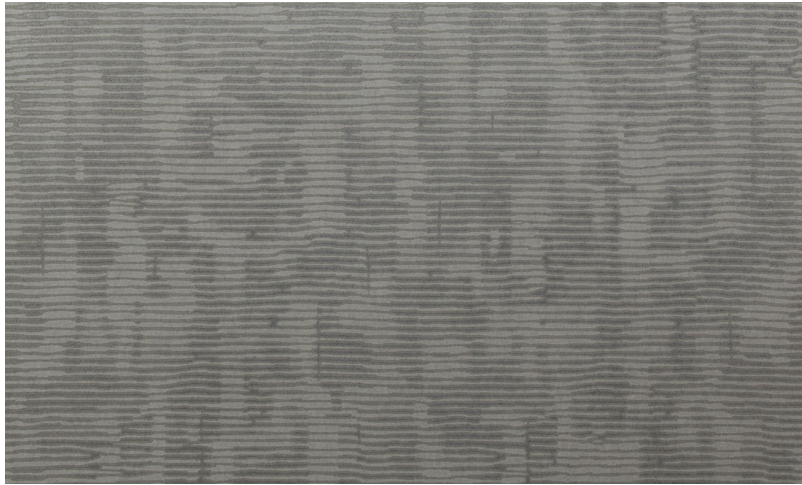

Spec Sheet

Collectie

Cobra

Dessin

CA5

Referentie

CA51

Samenstelling

Muurbekleding op vlies

Afmetingen

Breedte 100 cm / leverbaar op afsnijding

Aanzet

Rechte aanzet 63,5 cm

Lijm

Lijm voor vliesbehang zoals Arte Clearpro of Metyl Speciaal (200 g in 4 l water) met toevoeging van 20% PVA-lijm (witte behanglijm)

Brandnorm

B-s1, d0

Lichtechtheid

Goed lichtbestendig

Onderhoud

Licht afwasbaar

Hoe verlijmen

Muur inlijmen