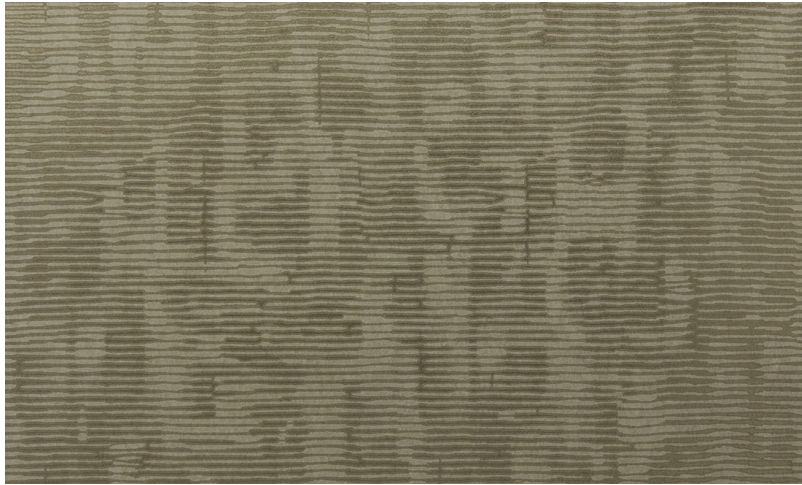

Spec Sheet

Collectie

Cobra

Dessin

CA5

Referentie

CA54

Samenstelling

Muurbekleding op vlies

Afmetingen

Breedte 100 cm / leverbaar op afsnijding

Aanzet

Rechte aanzet 63,5 cm

Lijm

Lijm voor vliesbehang zoals Arte Clearpro of Metyl Speciaal (200 g in 4 l water) met toevoeging van 20% PVA-lijm (witte behanglijm)