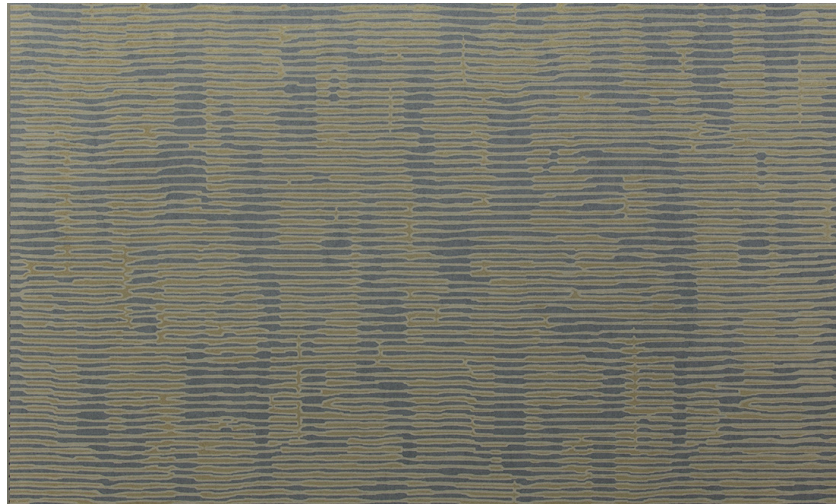

Onderhoud

Collectie	Cobra
Dessin	CA5
Referentie	CA56
Samenstelling	Muurbekleding op vlies
Opmerking	Banen storren

Tijdens plaatsing:

Eventuele lijmplekken onmiddellijk (vooral eer de lijm is opgedroogd) voorzichtig afvegen met zuiver water en een zachte spons. Doe dit na het plaatsen van elke baan.