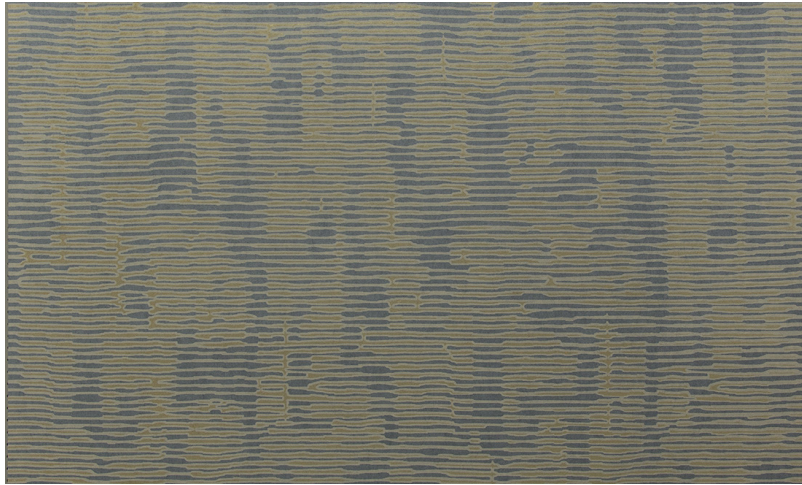

Spec Sheet

Collectie

Cobra

Dessin

CA5

Referentie

CA56

Samenstelling

Muurbekleding op vlies

Afmetingen

Breedte 100 cm / leverbaar op afsnijding

Aanzet

Rechte aanzet 63,5 cm

Lijm

Lijm voor vliesbehang zoals Arte Clearpro of Metyl Speciaal (200 g in 4 l water) met toevoeging van 20% PVA-lijm (witte behanglijm)