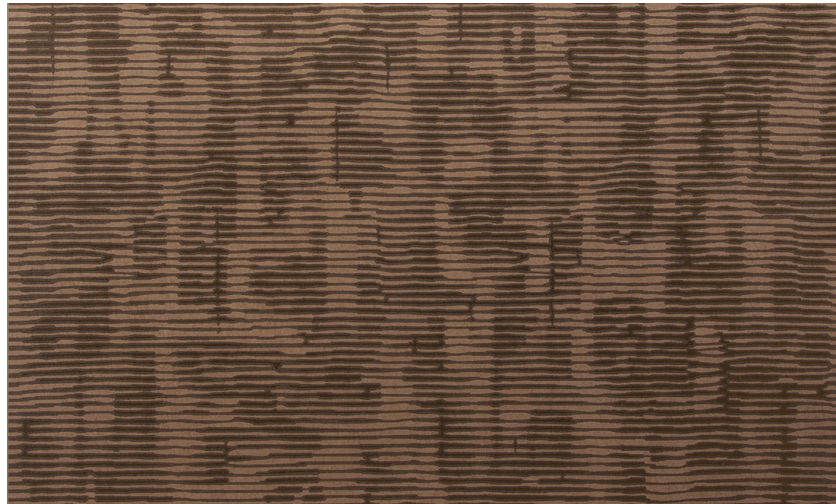

Onderhoud

Collectie	Cobra
Dessin	CA5
Referentie	CA57
Samenstelling	Muurbekleding op vlies
Opmerking	Banen storten

Tijdens plaatsing:

Eventuele lijmplekken onmiddellijk (vooral eer de lijm is opgedroogd) voorzichtig afvegen met zuiver water en een zachte spons. Doe dit na het plaatsen van elke baan.