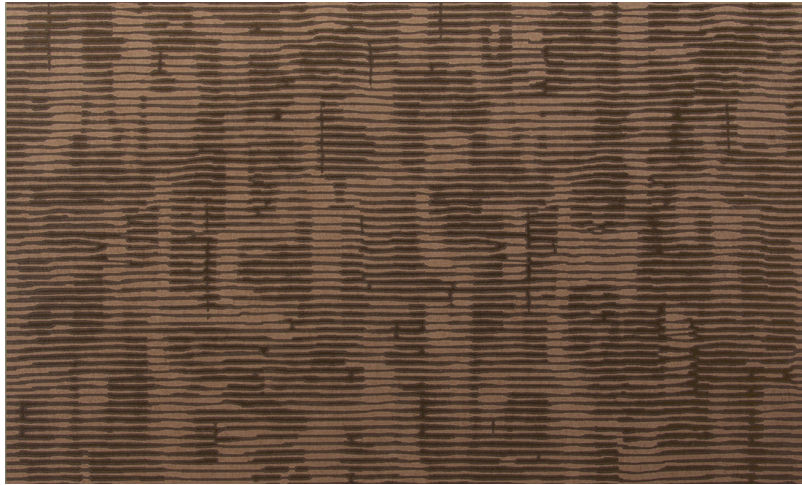

Spec Sheet

Collectie

Cobra

Dessin

CA5

Referentie

CA57

Samenstelling

Muurbekleding op vlies

Afmetingen

Breedte 100 cm / leverbaar op afsnijding

Aanzet

Rechte aanzet 63,5 cm

Lijm

Lijm voor vliesbehang zoals Arte Clearpro of Metyl Speciaal (200 g in 4 l water) met toevoeging van 20% PVA-lijm (witte behanglijm)