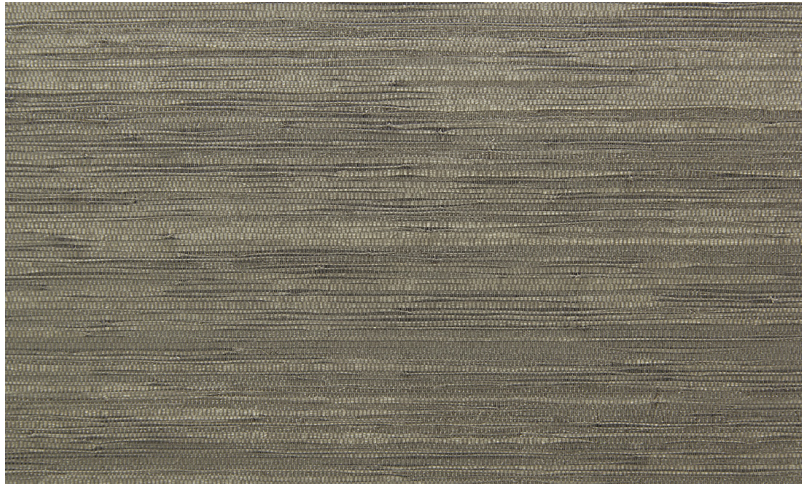

Spec Sheet

Collectie

Cobra

Dessin

CA4

Referentie

CA46

Samenstelling

Natuurmuurbekleding op vlies

Beschrijving

Raffia op vlies

Afinetingen

Breedte 91 cm / leverbaar op afsnijding

Aanzet

Vrije aanzet 0 cm

Lijm

Lijm voor vliesbehang zoals Arte Clearpro of Metyl Speciaal (200 g in 4 l water) met toevoeging van 20% PVA-lijm (witte behanglijm)

Brandnorm

D-s3, d2

Lichtetheid

Goed lichtbestendig

Hoe verlijmen

Muur inlijmen