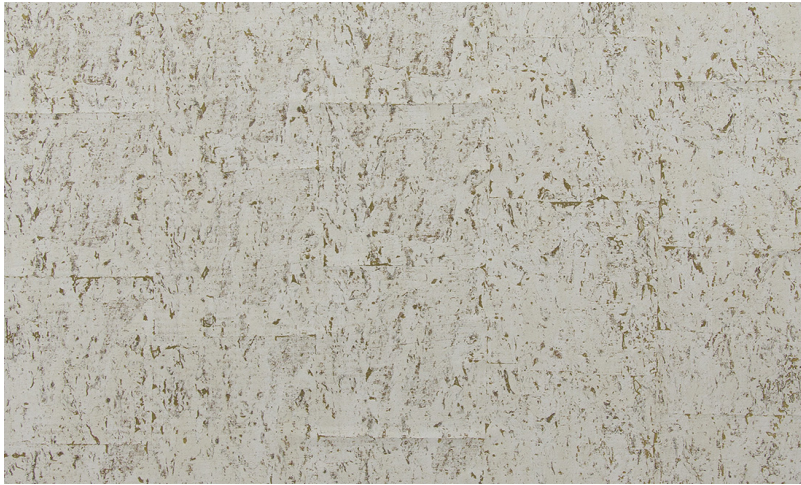

Spec Sheet

Collectie

Cobra

Dessin

CA1

Referentie

CA11

Samenstelling

Natuurmuurbekleding op vlies

Beschrijving

Bedrukte kurk op vlies

Afinetingen

Breedte 91 cm / leverbaar op afsnijding

Aanzet

Vrije aanzet 0 cm

Lijm

Lijm voor vliesbehang zoals Arte Clearpro of Metyl Speciaal (200 g in 4 l water) met toevoeging van 20% PVA-lijm (witte behanglijm)

Brandnorm

D-s3, d2

Lichtetheid

Gemiddeld lichtbestendig

Hoe verlijmen

Muur inlijmen