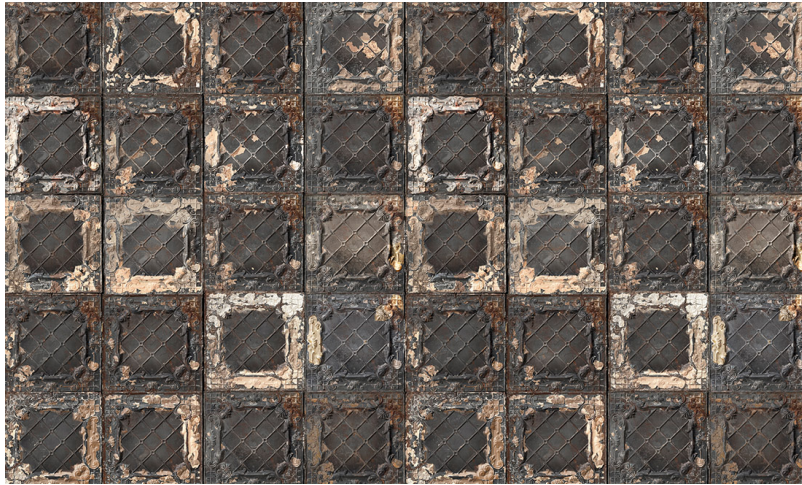

Spec Sheet

Collectie

Brooklyn Tins

Dessin

Tins

Referentie

TIN-07

Samenstelling

Muurbekleding op vlies

Afmetingen

Rollen van 10,00 m x 0,49 m = 5 m²

Aanzet

Vrije aanzet 0 cm

Lijm

Lijm voor vliesbehang zoals Arte Clearpro of Metyl Speciaal (200 g in 4 l water) met toevoeging van 20% PVA-lijm (witte behanglijm)

Brandnorm

B-s1, d0

Lichtechtheid

Goed lichtbestendig

Onderhoud

Tijdens de plaatsing zeer licht afwasbaar (natte lijm afdeppen)

Hoe verlijmen

Muur inlijmen