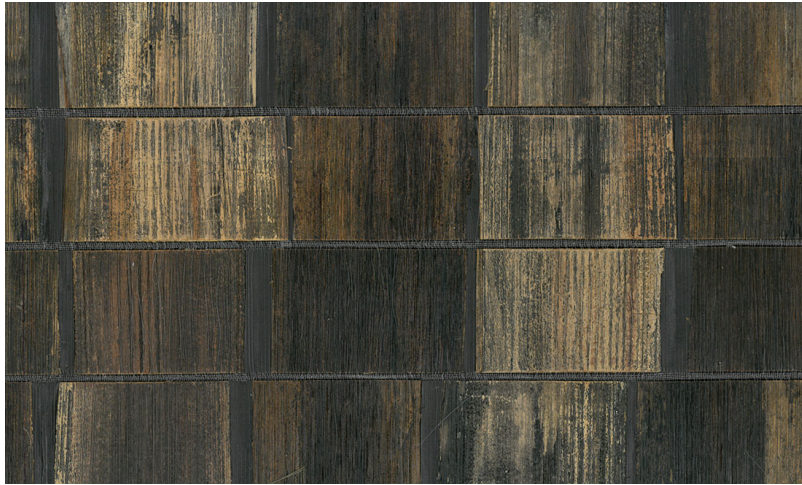

## Spec Sheet

Collectie

**Borneo**

Dessin

**BOA1**

Referentie

**BOA101**

Samenstelling

**Natuurmuurbekleding op vlies**

Beschrijving

**Bakbak op vlies**

Afinetingen

**Breedte 110 cm / leverbaar op afsnijding**

Aanzet

**Vrije aanzet 0 cm**

Lijm

**Lijm voor vliesbehang zoals Arte Clearpro of Metyl Speciaal (200 g in 4 l water) met toevoeging van 20% PVA-lijm (witte behanglijm)**

Lichtechtheid

**Goed lichtbestendig**

Hoe verlijmen

**Muur inlijmen**