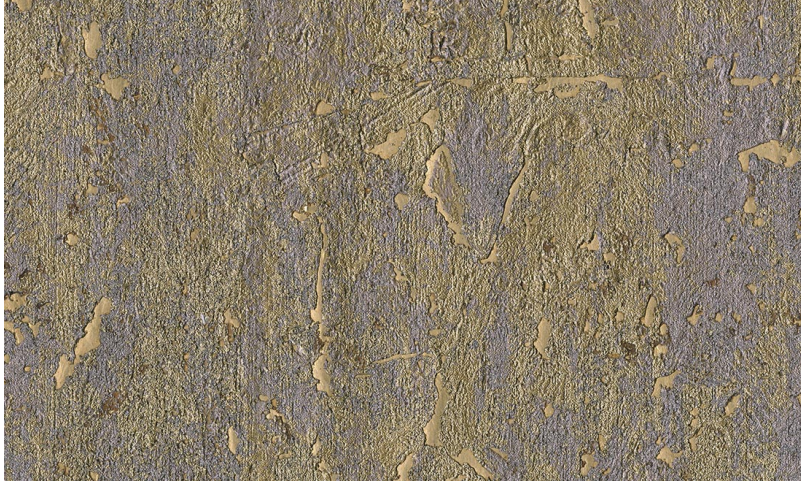

Spec Sheet

Collectie

Antarès

Dessin

ANT5

Referentie

ANT509

Samenstelling

Natuurmuurbekleding op vlies

Beschrijving

Bedrukte kurk op vlies

Afinetingen

Breedte 91 cm / leverbaar op afsnijding

Aanzet

Vrije aanzet 0 cm

Lijm

Lijm voor vliesbehang zoals Arte Clearpro of Metyl Speciaal (200 g in 4 l water) met toevoeging van 20% PVA-lijm (witte behanglijm)

Lichtechtheid

Goed lichtbestendig

Hoe verlijmen

Muur inlijmen

Opmerking

Banen storten