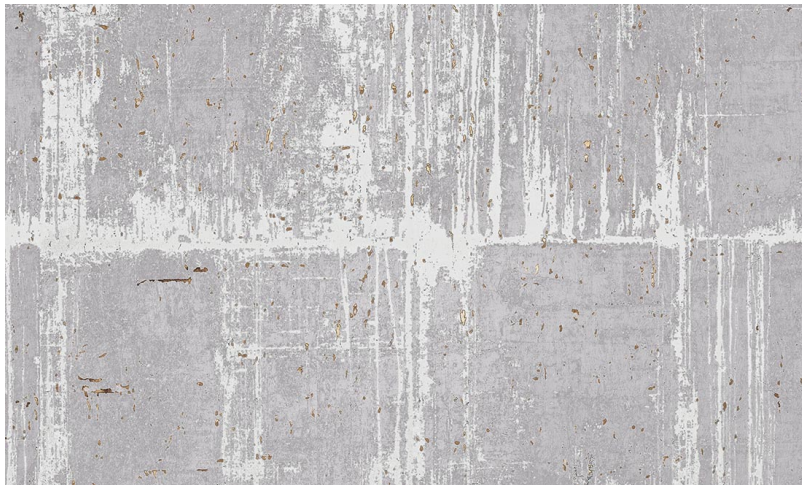

## Spec Sheet

Collectie

**Antarès**

Dessin

**ANT1**

Referentie

**ANT101**

Samenstelling

**Natuurmuurbekleding op vlies**

Beschrijving

**Bedrukte kurk op vlies**

Afinetingen

**Breedte 91 cm / leverbaar op afsnijding**

Aanzet

**Verspringende aanzet 90/45 cm**

Lijm