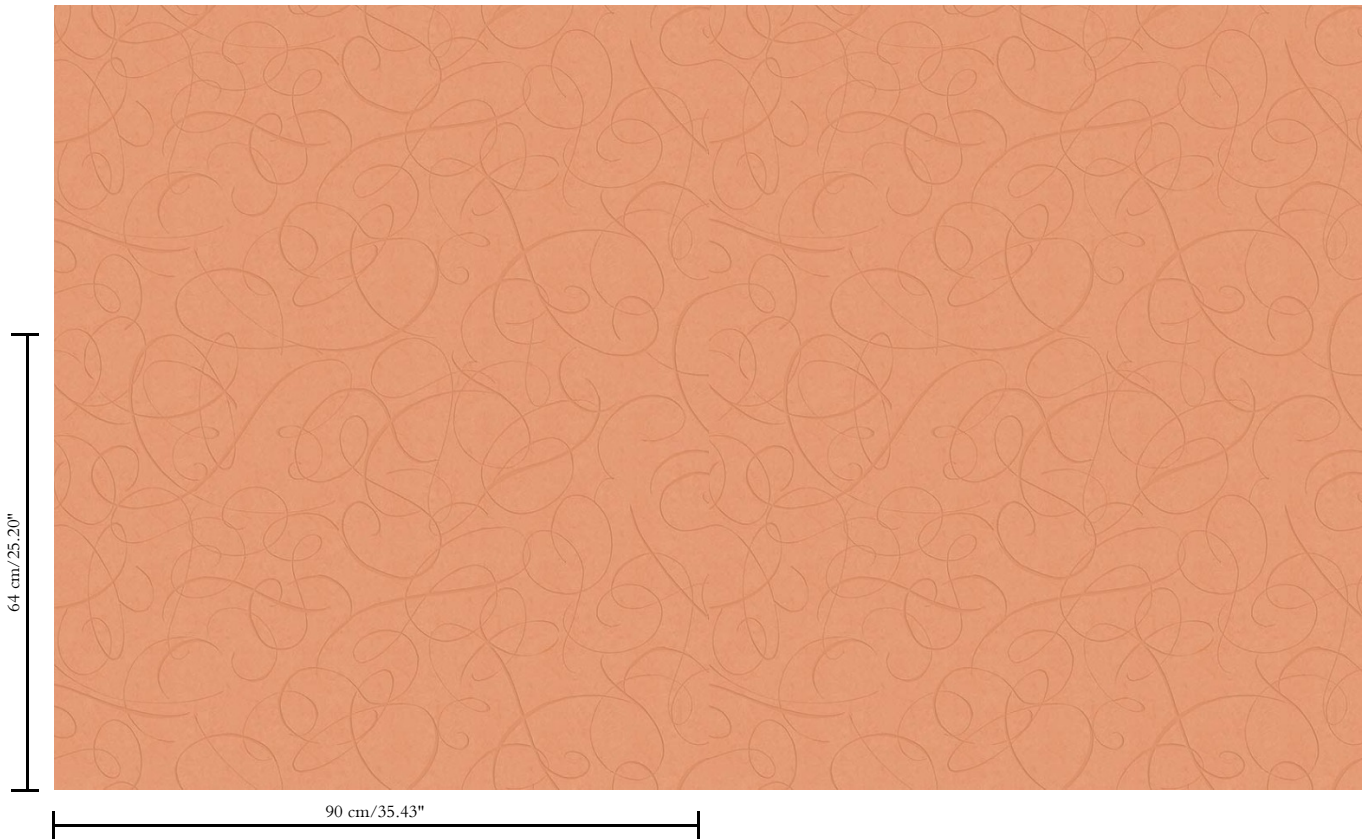

Muurbekleding op vlies

Beschrijving

Een dessin in hoogglanzende lak, dat de elegante staartveren van de vrouwelijke Calligraphy Bird weergeeft

Afmetingen

Breedte 90 cm / leverbaar op afsnijding

Aanzet

Verspringende aanzet 64/32 cm

Licht afwasbaar

Hoe verlijmen

Muur inlijmen

Hoe verwijderen

Volledig droog verwijderbaar

Collectie

Moooi Wallcovering Extinct Animals

Dessin