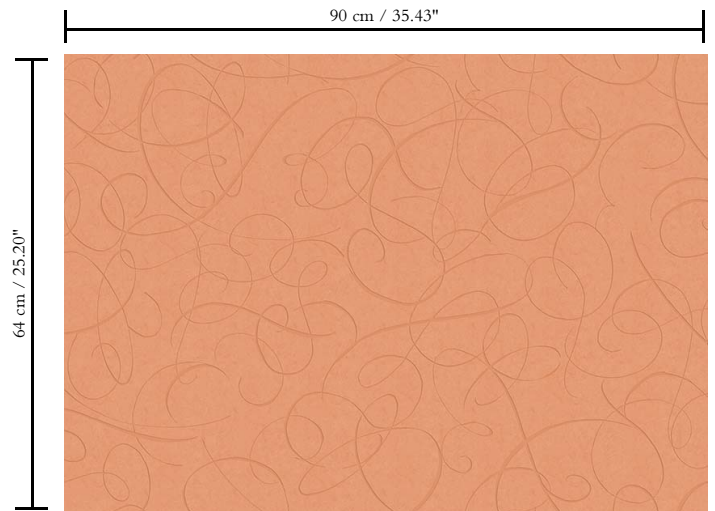

Spec Sheet

Collectie

Mooui Wallcovering Extinct Animals

Dessin

Calligraphy Bird

Referentie

MO2013

Samenstelling

Muurbekleding op vlies

Beschrijving

Een dessin in hoogglanzende lak, dat de elegante staartveren van de vrouwelijke Calligraphy Bird weergeeft

Afmetingen

Breedte 90 cm / leverbaar op afsnijding

Aanzet

Verspringende aanzet 64/32 cm

Lijm

Lijm voor vliesbehang zoals Arte Clearpro of Metyl Speciaal (200 g in 4 l water) met toevoeging van 20% PVA-lijm (witte behanglijm)

Brandnorm

B-s1, d0 / Class A

Lichtechtheid

Goed lichtbestendig

Onderhoud

Licht afwasbaar

Hoe verlijmen

Muur inlijmen

Hoe verwijderen

Volledig droog verwijderbaar