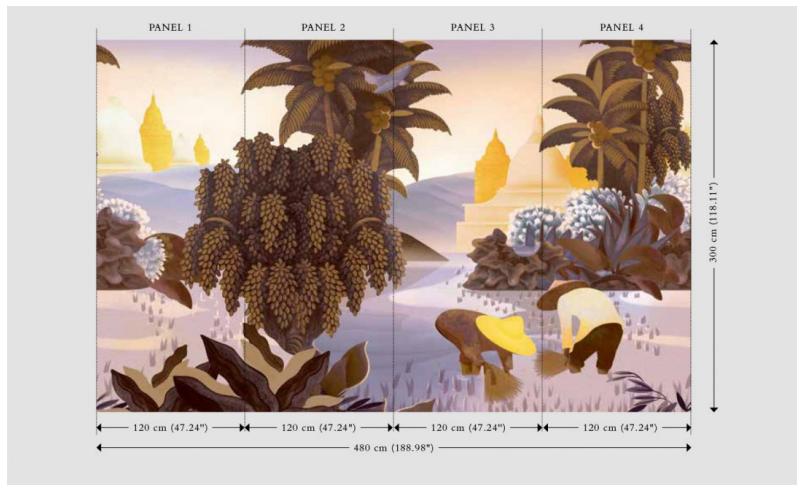

Spec Sheet

Collectie

Décors & Panoramiques

Dessin

Hills of Sapa

Referentie

97590

Samenstelling

Textielmuurbekleding op vlies

Beschrijving

Panorama van een oosters tafereel in de rijstvelden van Sapa, geprint op een basis met een dupion zijdelook

Afinetingen

Panorama 480 cm x 300 cm = 14,40 m²

Lijm

Lijm voor vliesbehang zoals Arte Clearpro of 100 % dispersielijm