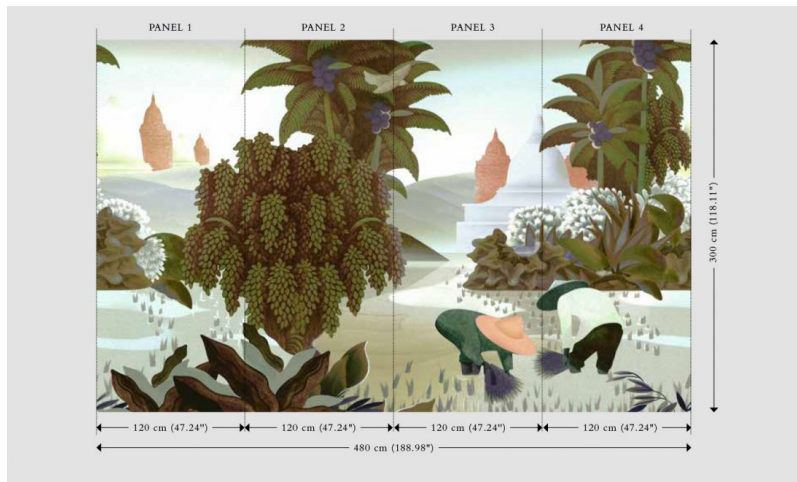

Spec Sheet

Collectie

Décor & Panoramiques

Dessin

Hills of Sapa

Referentie

97591

Samenstelling

Textielmuurbekleding op vlies

Beschrijving

Panorama van een oosters tafereel in de rijstvelden van Sapa, geprint op een basis met een dupion zijdelook

Afmetingen

Panorama 480 cm x 300 cm = 14,40 m²

Lijm

Lijm voor vliesbehang zoals Arte Clearpro of 100 % dispersielijm