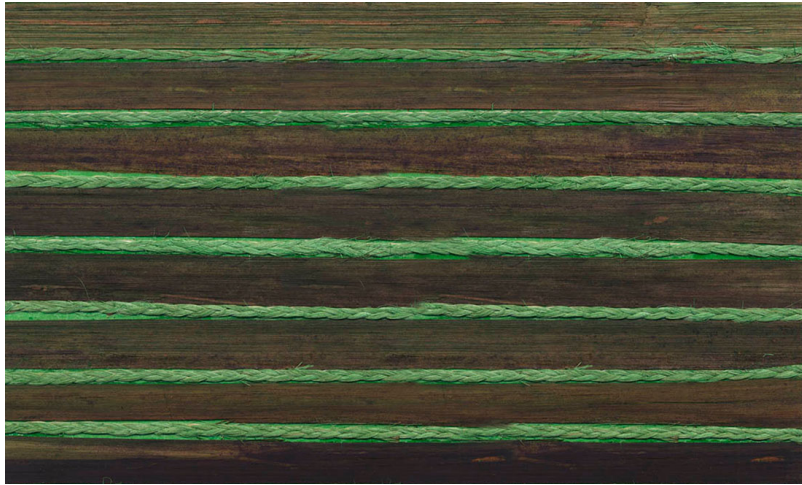

Spec Sheet

Collectie

Yumiko

Dessin

Kyoto

Referentie

6082

Samenstelling

Natuurmuurbekleding op vlies

Beschrijving

Bamboe op vlies

Afinetingen

Breedte 87 cm / leverbaar op afsnijding

Aanzet

Rechte aanzet 3,5 cm

Lijm