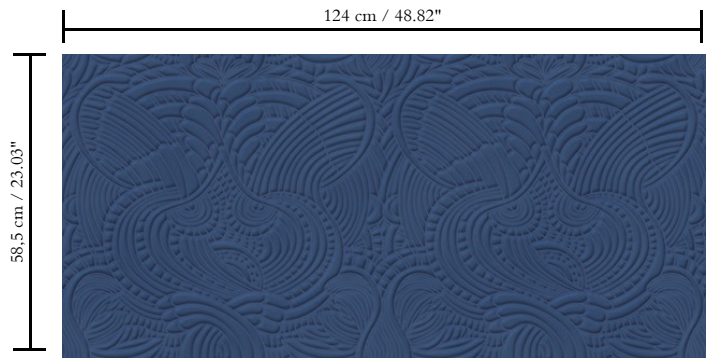

Spec Sheet

Collectie

Moooi Wallcovering Extinct Animals

Dessin

Dodo Pavone

Referentie

MO2094

Samenstelling

3D textielmuurbekleding op vlies

Beschrijving

Muurbekleding met de look van zacht suède, geïnspireerd door de natuurlijke outfit van de Dodo Pavone

Afmetingen

Breedte 124 cm / leverbaar op afsnijding

Aanzet

Rechte aanzet 58,5 cm

Lijm

Lijm voor vliesbehang zoals Arte Clearpro of 100 % dispersielijm

Brandnorm

B-s1, d0 / Class A

Lichtechtheid

Goed lichtbestendig

Onderhoud

Tijdens de plaatsing zeer licht afwasbaar (natte lijm afdeppen)

Hoe verlijmen

Muur inlijmen

Hoe verwijderen

Volledig droog verwijderbaar