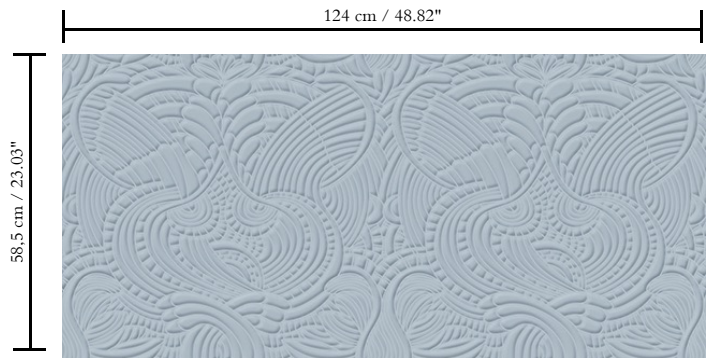

Spec Sheet

Collectie

Mooui Wallcovering Extinct Animals

Dessin

Dodo Pavone

Referentie

MO2095

Samenstelling

3D textielmuurbekleding op vlies

Beschrijving

Muurbekleding met de look van zacht suède, geïnspireerd door de natuurlijke outfit van de Dodo Pavone

Afmetingen

Breedte 124 cm / leverbaar op afsnijding

Aanzet

Rechte aanzet 58,5 cm

Lijm

Lijm voor vliesbehang zoals Arte Clearpro of 100 % dispersielijm

Brandnorm

B-s1, d0 / Class A

Lichtechtheid

Goed lichtbestendig

Onderhoud

Tijdens de plaatsing zeer licht afwasbaar (natte lijm afdeppen)

Hoe verlijmen

Muur inlijmen

Hoe verwijderen

Volledig droog verwijderbaar