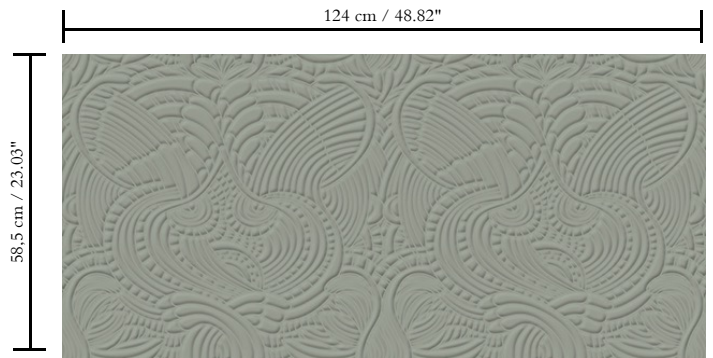

Spec Sheet

Collectie

Moooi Wallcovering Extinct Animals

Dessin

Dodo Pavone

Referentie

MO2096

Samenstelling

3D textielmuurbekleding op vlies

Beschrijving

Muurbekleding met de look van zacht suède, geïnspireerd door de natuurlijke outfit van de Dodo Pavone

Afmetingen

Breedte 124 cm / leverbaar op afsnijding

Aanzet

Rechte aanzet 58,5 cm

Lijm

Lijm voor vliesbehang zoals Arte Clearpro of 100 % dispersielijm

Brandnorm

B-s1, d0 / Class A

Lichtechtheid

Goed lichtbestendig

Onderhoud

Tijdens de plaatsing zeer licht afwasbaar (natte lijm afdeppen)

Hoe verlijmen

Muur inlijmen

Hoe verwijderen

Volledig droog verwijderbaar