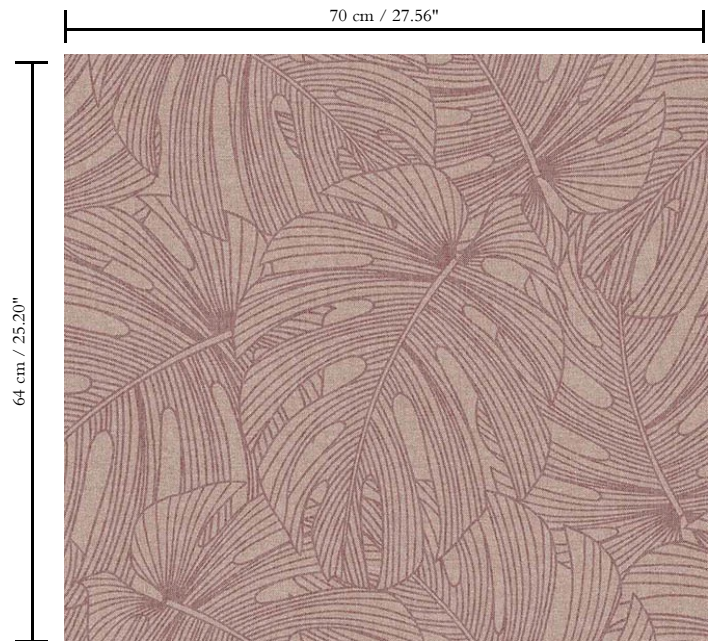

Spec Sheet

Collectie

Flamant Les Mémoires

Dessin

L'Aventure

Referentie

80090

Samenstelling

Muurbekleding op vlies

Beschrijving

Behang met dromerige prints op een stijlvolle linnenstructuur

Afmetingen

Rollen van 8,50 m x 0,70 m = 6 m²

Aanzet

Verspringende aanzet 64/32 cm

Lijm

Arte Clearpro / Metyl Special

Brandnorm

B-s1, d0 / Class A

Lichtechtheid

Goed lichtbestendig

Onderhoud

Licht afwasbaar

Hoe verlijmen

Muur inlijmen

Hoe verwijderen

Volledig droog verwijderbaar