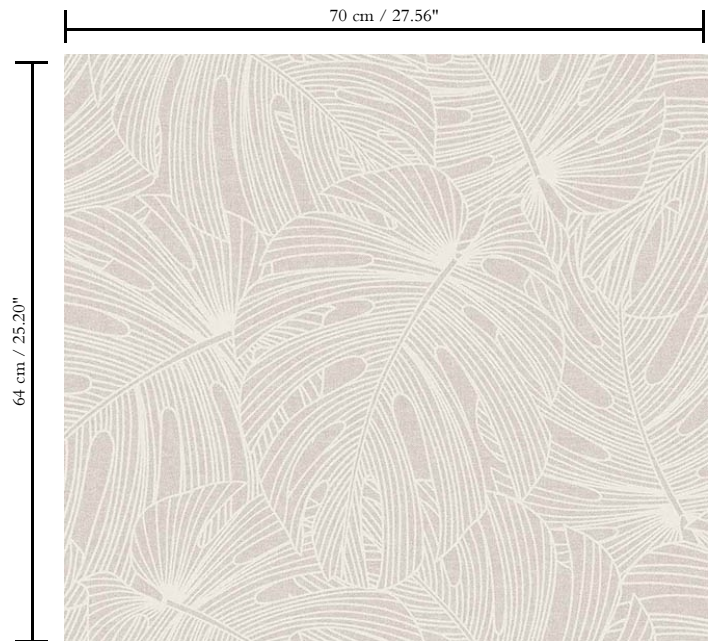

Spec Sheet

Collectie

Flamant Les Mémoires

Dessin

L'Aventure

Referentie

80091

Samenstelling

Muurbekleding op vlies

Beschrijving

Behang met dromerige prints op een stijlvolle linnenstructuur

Afmetingen

Rollen van 8,50 m x 0,70 m = 6 m²

Aanzet

Verspringende aanzet 64/32 cm

Lijm

Arte Clearpro / Metyl Special

Brandnorm

B-s1, d0 / Class A

Lichtechtheid

Goed lichtbestendig

Onderhoud

Licht afwasbaar

Hoe verlijmen

Muur inlijmen

Hoe verwijderen

Volledig droog verwijderbaar