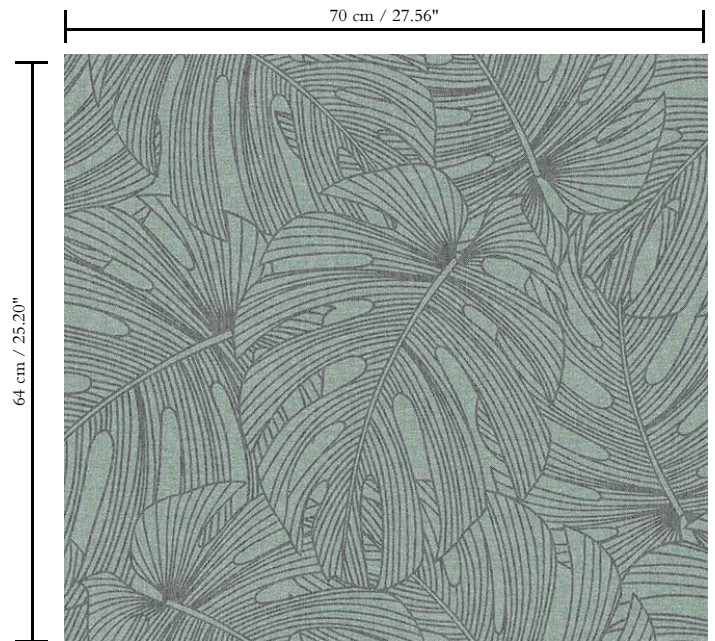

Spec Sheet

Collectie

Flamant Les Mémoires

Dessin

L'Aventure

Referentie

80092

Samenstelling

Muurbekleding op vlies

Beschrijving

Behang met dromerige prints op een stijlvolle linnenstructuur

Afmetingen

Rollen van 8,50 m x 0,70 m = 6 m²

Aanzet

Verspringende aanzet 64/32 cm

Lijm

Arte Clearpro / Metyl Special

Brandnorm

B-s1, d0 / Class A

Lichtechtheid

Goed lichtbestendig

Onderhoud

Licht afwasbaar

Hoe verlijmen

Muur inlijmen

Hoe verwijderen

Volledig droog verwijderbaar