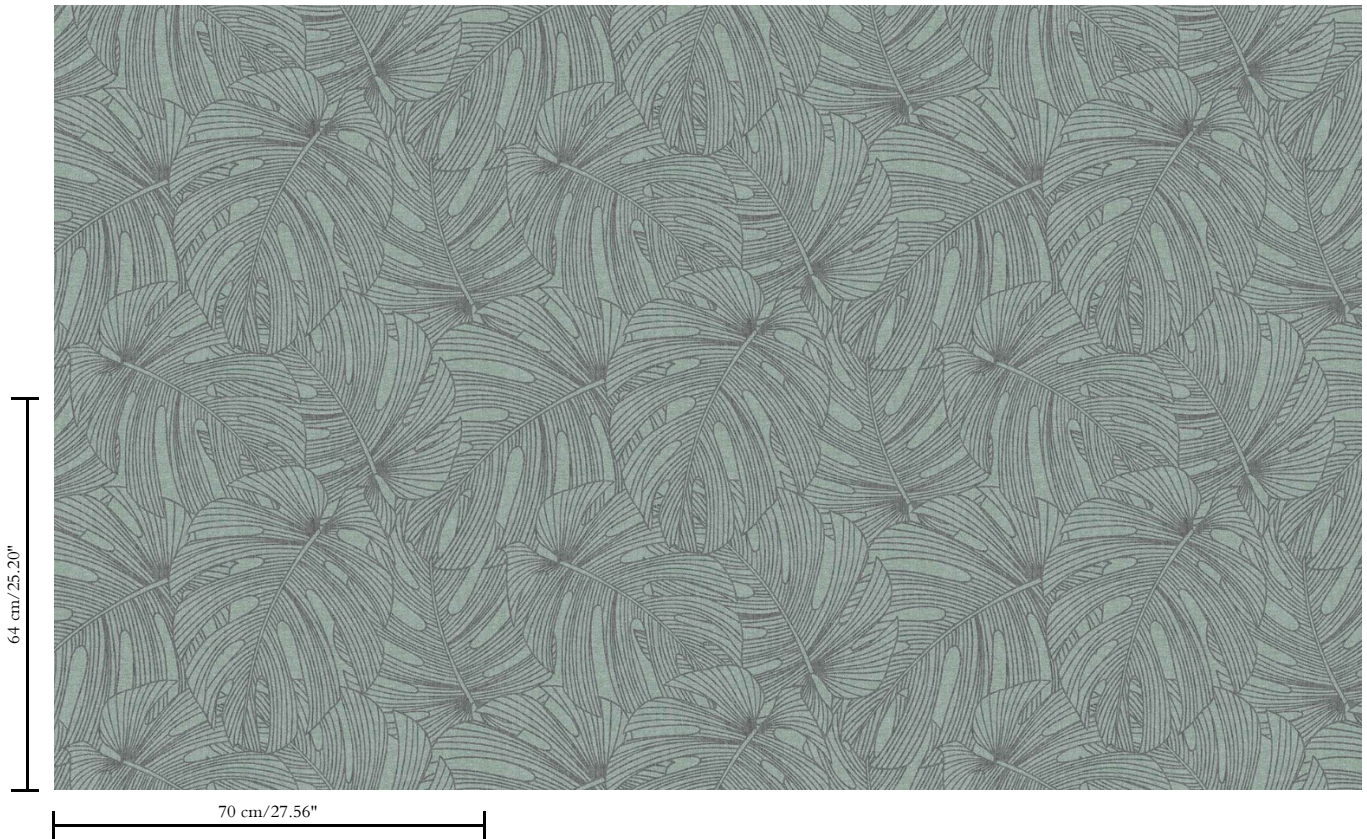

ARTE

www.arte-international.com

Collectie

Flamant Les Mémoires

Dessin

L'Aventure

Referentie

80092

<https://www.arte-international.com>