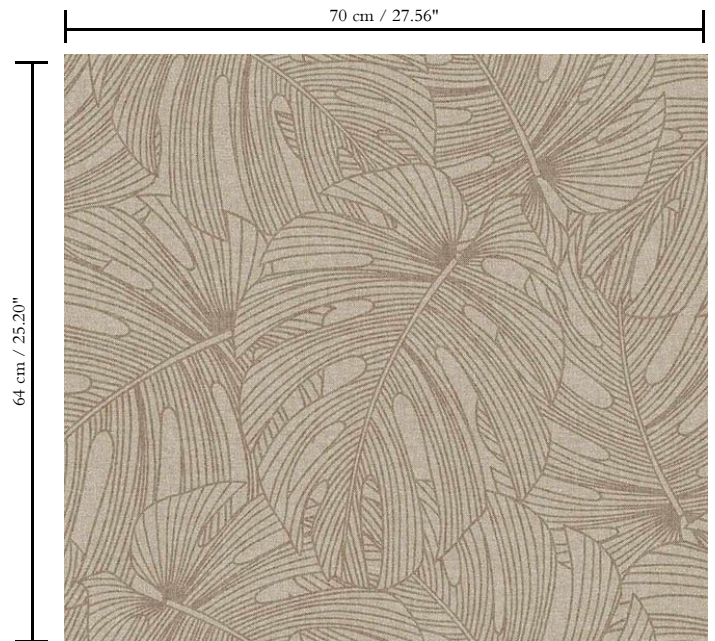

Spec Sheet

Collectie

Flamant Les Mémoires

Dessin

L'Aventure

Referentie

80093

Samenstelling

Muurbekleding op vlies

Beschrijving

Behang met dromerige prints op een stijlvolle linnenstructuur

Afmetingen

Rollen van 8,50 m x 0,70 m = 6 m²

Aanzet

Verspringende aanzet 64/32 cm

Lijm

Arte Clearpro / Metyl Special

Brandnorm

B-s1, d0 / Class A

Lichtechtheid

Goed lichtbestendig

Onderhoud

Licht afwasbaar

Hoe verlijmen

Muur inlijmen

Hoe verwijderen

Volledig droog verwijderbaar