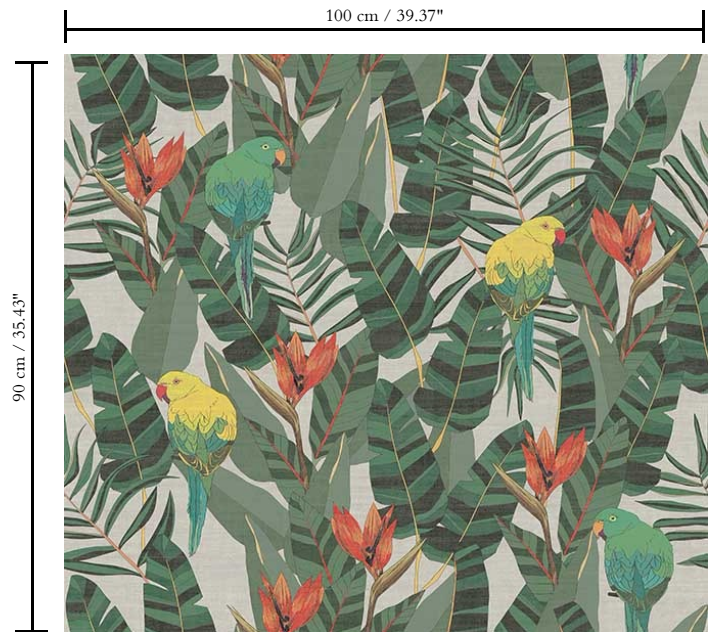

Spec Sheet

Collectie

Curiosa

Dessin

Arcadia

Referentie

13570

Samenstelling

Vinylbehang op papier

Afmetingen

XL-ROLL: Rollen van 10,05 m x 1,00 m = 10 m²

Aanzet

Rechte aanzet 90 cm

Lijm

Metyl Speciaal (200 gr. in 4 l. water) met toevoeging van 20% PVA-lijm (witte behanglijm)

Brandnorm

B-s2, d0 / Class A

Lichtechtheid

Goed lichtbestendig

Onderhoud

Afwasbaar

Hoe verlijmen

Banen inlijmen

Hoe verwijderen

Afstripbaar